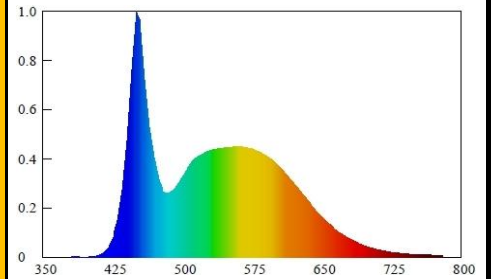

製品仕様

製品名称	養鶏用LED電球(調光)
製品型番	MT-LD8A-E26-WD/N
消費電力	8W
入力電圧	AC100V
周波数	50/60 Hz
全光束	770lm
色温度	昼白色
演色性	Ra83
照射角	160°
光源寿命	40000h ※1
電源	内蔵
保護等級	IP67
使用温度範囲	-20°C ~ +40°C
口金	E26
外形寸法	Φ 60 × L116mm
重量	75g
材質	アルミニウム+ポリカーボネート樹脂

分光分布図