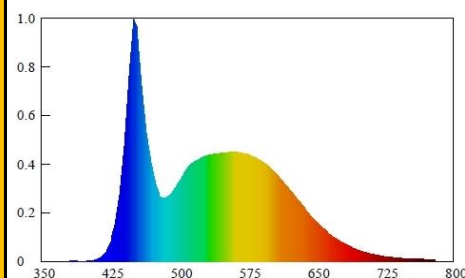

製品名称	養鶏用LED電球(調光)
製品型番	MT-LD8A-E26-WD/N
消費電力	8W
入力電圧	AC100V
周波数	50/60Hz
全光束	770lm
色温度	昼白色
演色性	Ra83
照射角	160°
光源寿命	40000h ※1
電源	内蔵
保護等級	IP67
使用温度範囲	-20°C ~ +45°C
口金	E26
外形寸法	Φ60×L116mm
重量	70g
材質	アルミニウム+ポリカーボネート樹脂

分光分布図