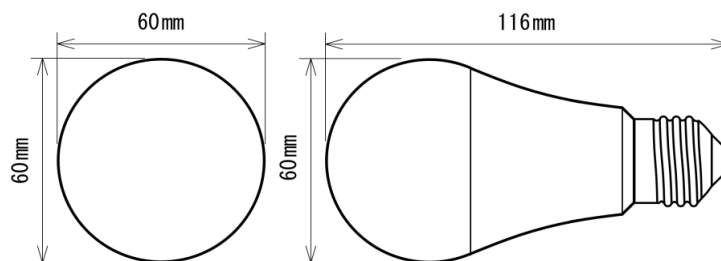

製品画像 1

製品仕様

製品名称	養鶏用LED電球(調光)
製品型番	MT-LD8A-E26-WD/N
消費電力	8W
入力電圧	AC100V
周波数	50/60Hz
全光束	770lm
色温度	昼白色
演色性	Ra83
照射角	160°
光源寿命	40000h ※1
電源	内蔵
保護等級	IP67
使用温度範囲	-20°C ~ +45°C
口金	E26
外形寸法	Φ60×L116mm
重量	70g
材質	アルミニウム+ポリカーボネート樹脂

分光分布図

製品寸法図

備考欄

- ※1 表示は、LEDチップの設計寿命であり、製品の寿命を保証するものではありません。
- ※2 調光対応、保証期間2年
- ※3 屋外・水滴のかかる場所で使用する場合は、口金部分の防水保護が必要です。