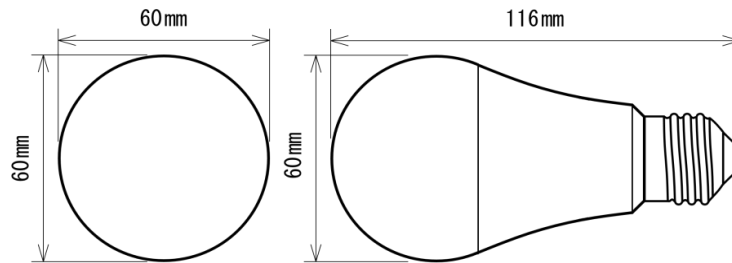

製品画像 1

製品仕様

製品名称	養鶏用LED電球(調光)
製品型番	MT-LD8A-E26-WD/N
消費電力	8W
入力電圧	AC100V
周波数	50/60 Hz
全光束	770lm
色温度	昼白色
演色性	Ra83
照射角	160°
光源寿命	40000h ※1
電源	内蔵
保護等級	IP67
使用温度範囲	-20°C ~ +40°C
口金	E26
外形寸法	Φ 60 × L116mm
重量	75g
材質	アルミニウム+ポリカーボネート樹脂

分光分布図

製品寸法図

備考欄

- ※1 表示は、LEDチップの設計寿命であり、製品の寿命を保証するものではありません。
- ※2 調光対応、保証期間2年
- ※3 屋外・水滴のかかる場所で使用する場合は、口金部分の防水保護が必要です。

更新日  
2019/7/1