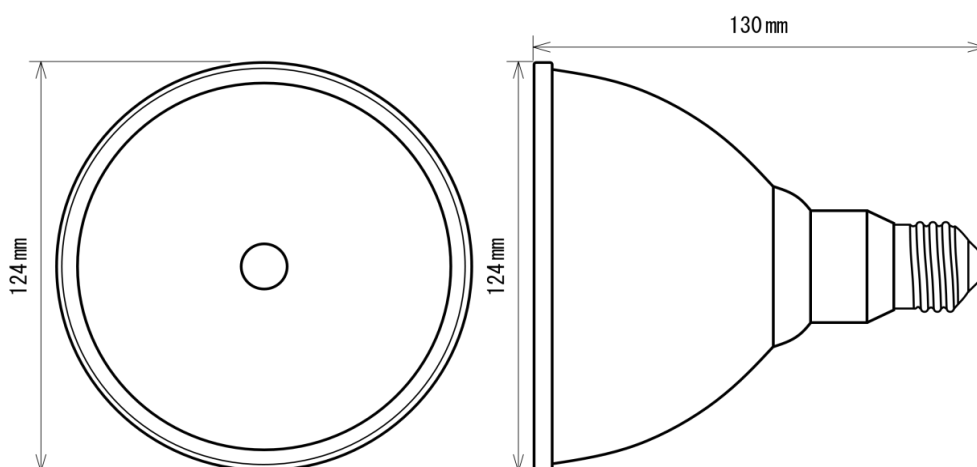

製品画像 1

製品仕様

製品名称	ビーム球代替LEDランプ
製品型番	MT-P15YD38-E26-W/L
消費電力	15W
入力電圧	AC90~264V
周波数	50/60Hz
全光束	1820lm
色温度	電球色
演色性	Ra82
照射角	120°
光源寿命	20000h ※1
電源	内蔵
保護等級	IP65
使用温度範囲	-20°C ~ +50°C
口金	E26
外形寸法	Φ124×L130mm
重量	310g
材質	アルミニウム+ガラス

製品寸法図

備考欄

※1 表示は、LEDチップの設計寿命であり、製品の寿命を保証するものではありません。

※2 水銀灯150W相当

※3 調光不可、保証期間2年

※4 屋外・水滴のかかる場所では、口金部分の防水保護が必要です。

更新日
2020/12/9