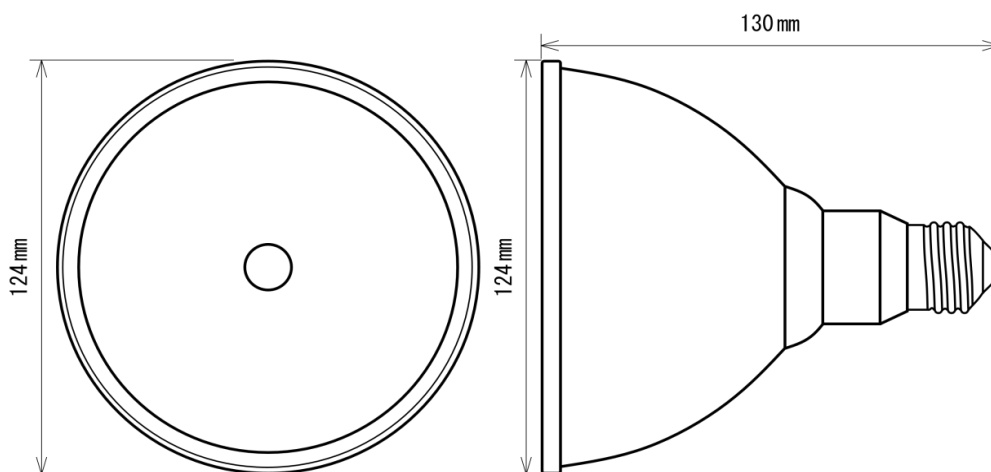

製品画像 1

製品仕様

製品名称	ビーム球代替LEDランプ
製品型番	MT-P15YD38-E26-W/L
消費電力	15W
入力電圧	AC90～264V
周波数	50/60 Hz
全光束	1820lm
色温度	電球色
演色性	Ra81
照射角	120°
光源寿命	20000h ※1
電源	内蔵
保護等級	IP65
使用温度範囲	-20°C ~ +50°C
口金	E26
外形寸法	Φ124×L130mm
重量	310g
材質	アルミニウム+ガラス

製品寸法図

備考欄

- ※1 表示は、LEDチップの設計寿命であり、製品の寿命を保証するものではありません。
- ※2 水銀灯150Wに相当
- ※3 調光不可、保証期間2年
- ※4 屋外・水滴のかかる場所では、口金部分の防水保護が必要です。

更新日
2020/12/9