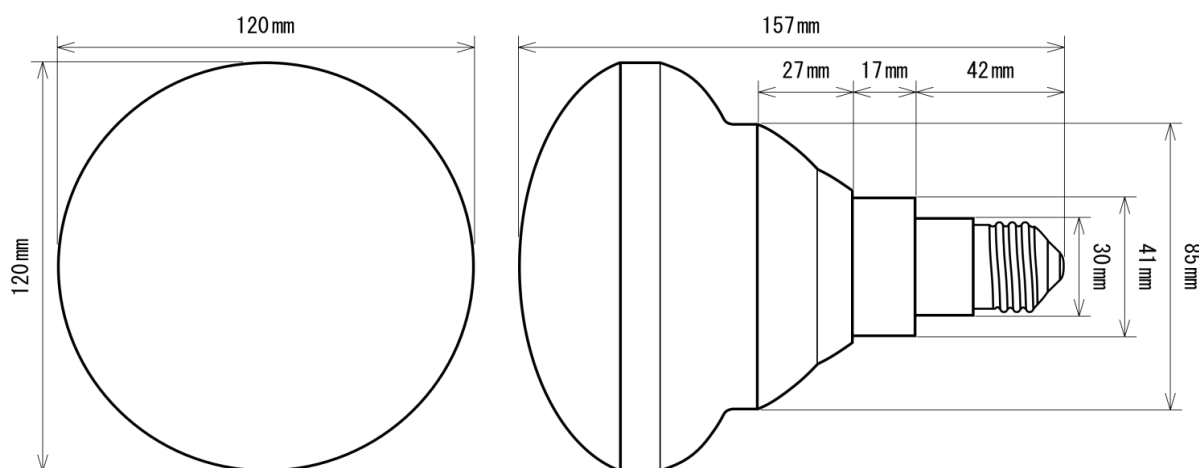

製品画像 1

製品仕様

製品名称	バラストレス水銀灯代替LEDランプ
製品型番	MT-P18W38B-E26-W/D
消費電力	18W
入力電圧	AC90~264V
周波数	50/60Hz
全光束	2700lm
色温度	昼光色
演色性	Ra82
照射角	140°
光源寿命	40000h ※1
電源	内蔵
保護等級	IP65
使用温度範囲	-20°C ~ +50°C
口金	E26
外形寸法	Φ120×L157mm
重量	400g
材質	アルミニウム+ポリカーボネート樹脂

製品寸法図

備考欄

- ※1 表示は、LEDチップの設計寿命であり、製品の寿命を保証するものではありません。
- ※2 水銀灯160W相当
- ※3 調光不可、保証期間3年
- ※4 屋外・水滴のかかる場所では、口金部分の防水保護が必要です。