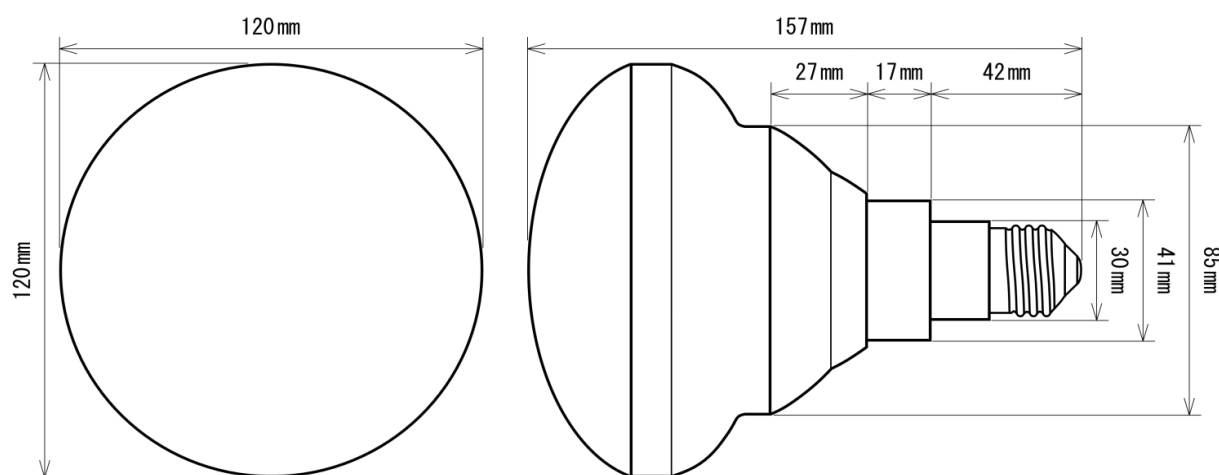

製品画像 1

製品仕様

製品名称	バラストレス水銀灯代替LEDランプ
製品型番	MT-P18W38B-E26-W/D
消費電力	18W
入力電圧	AC90~264V
周波数	50/60 Hz
全光束	2700lm
色温度	昼光色
演色性	Ra82
照射角	140°
光源寿命	40000h ※1
電源	内蔵
保護等級	IP65
使用温度範囲	-20°C ~ +50°C
口金	E26
外形寸法	Φ120×L157mm
重量	390g
材質	アルミニウム+ポリカーボネート樹脂

製品寸法図

備考欄

- ※1 表示は、LEDチップの設計寿命であり、製品の寿命を保証するものではありません。
- ※2 水銀灯160Wに相当
- ※3 調光不可、保証期間3年
- ※4 屋外・水滴のかかる場所では、口金部分の防水保護が必要です。