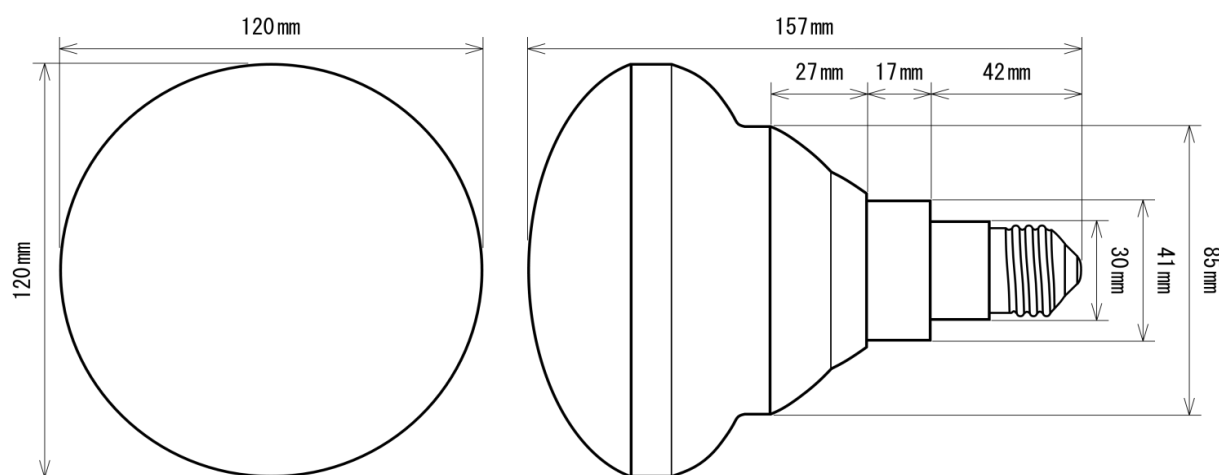

## 製品画像 1

## 製品仕様

製品名称	バラストレス水銀灯代替LEDランプ
製品型番	MT-P18W38B-E26-W/L
消費電力	18W
入力電圧	AC90~264V
周波数	50/60 Hz
全光束	2300lm
色温度	電球色
演色性	Ra82
照射角	140°
光源寿命	40000h ※1
電源	内蔵
保護等級	IP65
使用温度範囲	-20°C ~ +50°C
口金	E26
外形寸法	Φ120×L157mm
重量	390g
材質	アルミニウム+ポリカーボネート樹脂

## 製品寸法図