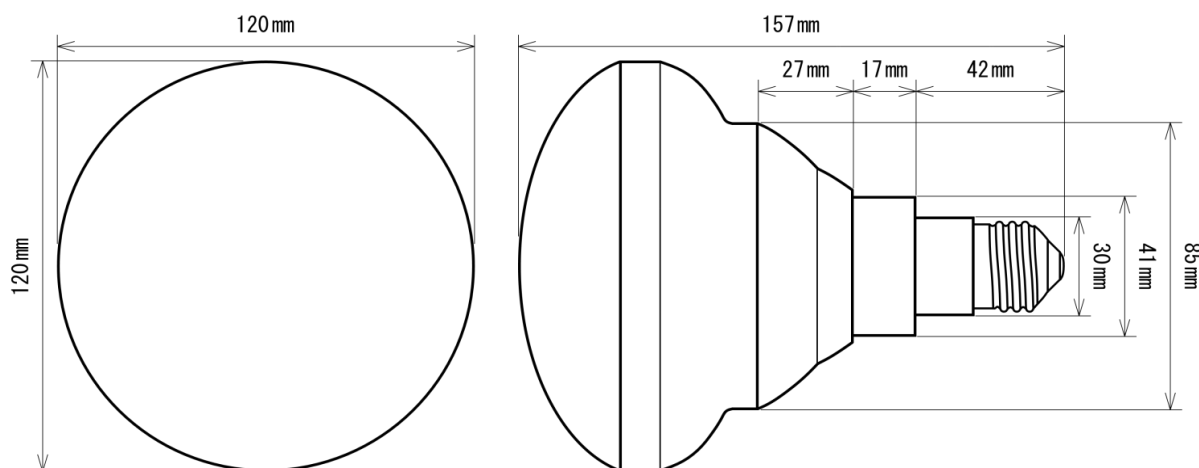

製品画像 1

製品仕様

製品名称	バラストレス水銀灯代替LEDランプ
製品型番	MT-P18W38B-E26-W/L
消費電力	18W
入力電圧	AC90~264V
周波数	50/60Hz
全光束	2300lm
色温度	電球色
演色性	Ra82
照射角	140°
光源寿命	40000h ※1
電源	内蔵
保護等級	IP65
使用温度範囲	-20°C ~ +50°C
口金	E26
外形寸法	Φ120×L157mm
重量	400g
材質	アルミニウム+ポリカーボネート樹脂

製品寸法図

備考欄

- ※1 表示は、LEDチップの設計寿命であり、製品の寿命を保証するものではありません。
- ※2 水銀灯160W相当
- ※3 調光不可、保証期間3年
- ※4 屋外・水滴のかかる場所では、口金部分の防水保護が必要です。