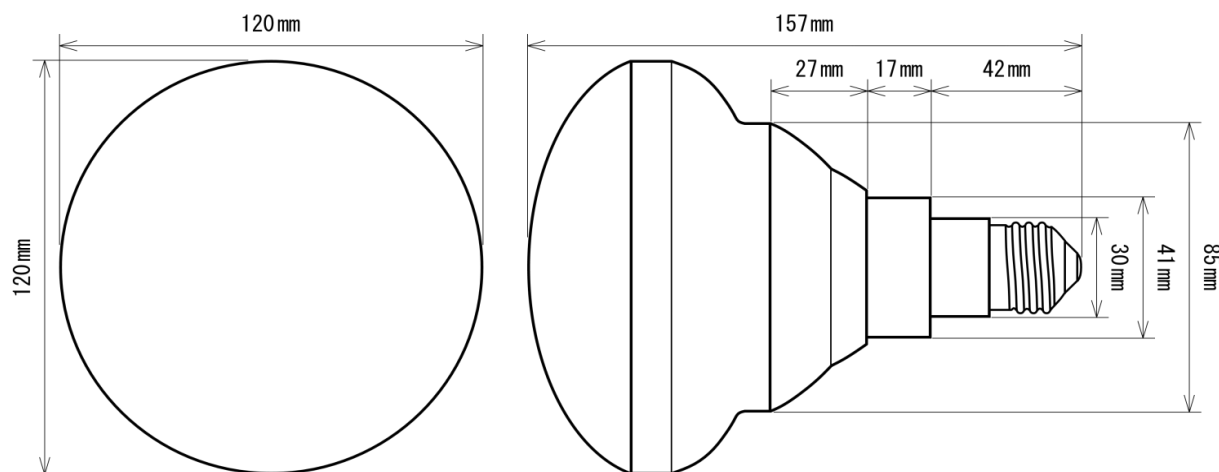

製品画像 1

製品仕様

製品名称	バラストレス水銀灯代替LEDランプ
製品型番	MT-P18W38B-E26-W/N
消費電力	18W
入力電圧	AC90~264V
周波数	50/60 Hz
全光束	2800lm
色温度	昼白色
演色性	Ra82
照射角	140°
光源寿命	40000h ※1
電源	内蔵
保護等級	IP65
使用温度範囲	-20°C ~ +50°C
口金	E26
外形寸法	Φ120×L157mm
重量	390g
材質	アルミニウム+ポリカーボネート樹脂

製品寸法図

備考欄

- ※1 表示は、LEDチップの設計寿命であり、製品の寿命を保証するものではありません。
- ※2 水銀灯160Wに相当
- ※3 調光不可、保証期間3年
- ※4 屋外・水滴のかかる場所では、口金部分の防水保護が必要です。