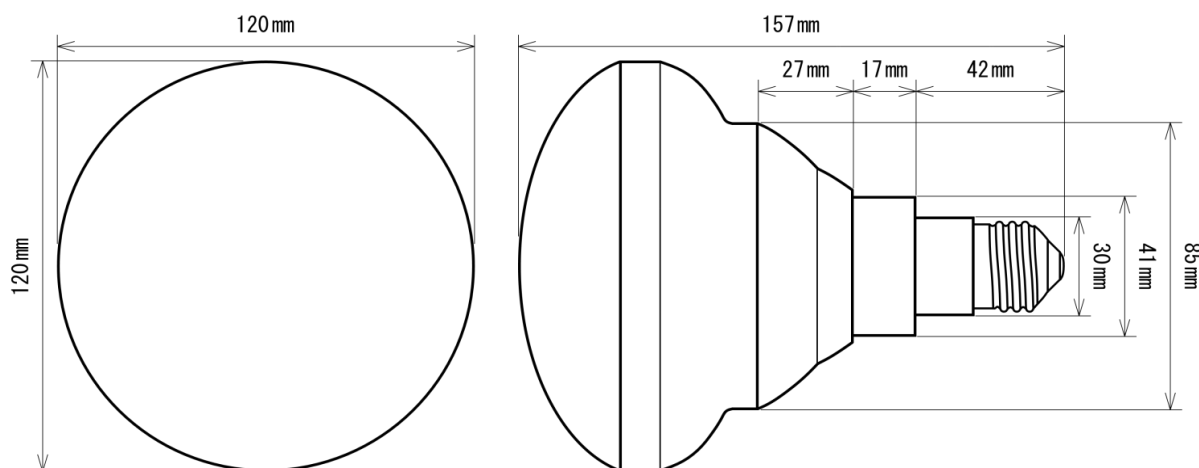

製品画像 1

製品仕様

製品名称	バラストレス水銀灯代替LEDランプ
製品型番	MT-P18W38B-E26-W/N
消費電力	18W
入力電圧	AC90~264V
周波数	50/60Hz
全光束	2800lm
色温度	昼白色
演色性	Ra82
照射角	140°
光源寿命	40000h ※1
電源	内蔵
保護等級	IP65
使用温度範囲	-20°C ~ +50°C
口金	E26
外形寸法	Φ120×L157mm
重量	400g
材質	アルミニウム+ポリカーボネート樹脂

製品寸法図

備考欄

- ※1 表示は、LEDチップの設計寿命であり、製品の寿命を保証するものではありません。
- ※2 水銀灯160W相当
- ※3 調光不可、保証期間3年
- ※4 屋外・水滴のかかる場所では、口金部分の防水保護が必要です。