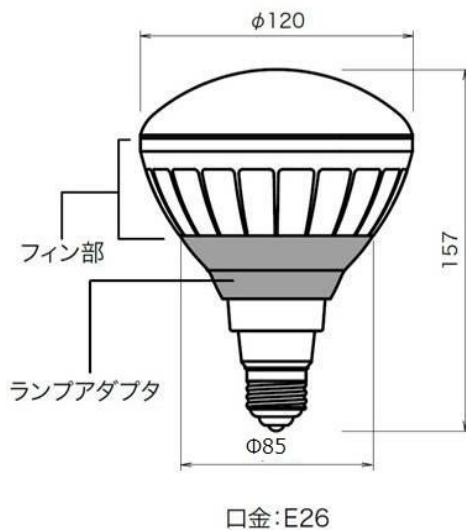

## バラストレス水銀灯代替LEDランプ仕様書

寸法↓

製品型番	MT-P20W38B-E26-W
水銀灯	160W相当
消費電力	20W
入力電圧	AC90-264V
サイズ	Φ 120*L157mm
照射角度	120°
全光束	2200lm
色温度	電球色・昼白色・昼光色
口金	E26
材料	PC+耐熱型樹脂
電源	内蔵
演色性	≥80Ra
力率	≥0.92
周波数	50/60 Hz
環境温度	-20℃ ~ +50℃
認証	PSE, CE, RoHS
重量	約390g
防水レベル	IP65
定格寿命	40,000時間