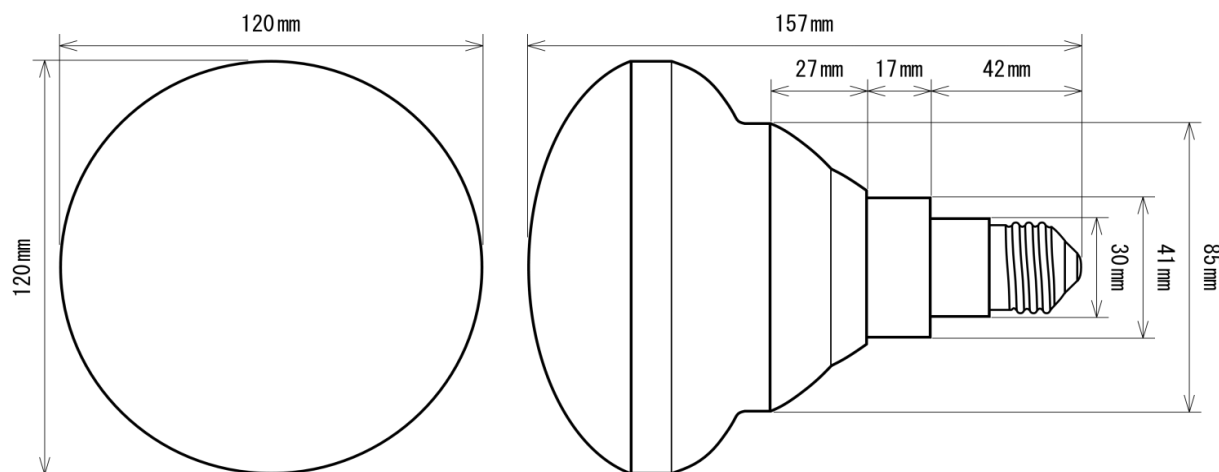

製品画像 1

製品仕様

| | |
|--------|--------------------|
| 製品名称 | バラストレス水銀灯代替LEDランプ |
| 製品型番 | MT-P20W38B-E26-W/D |
| 消費電力 | 20W |
| 入力電圧 | AC90~264V |
| 周波数 | 50/60 Hz |
| 全光束 | 2160lm |
| 色温度 | 昼光色 |
| 演色性 | 83Ra |
| 照射角 | 140° |
| 光源寿命 | 40000h ※1 |
| 電源 | 内蔵 |
| 保護等級 | IP65 |
| 使用温度範囲 | -20°C ~ +50°C |
| 口金 | E26 |
| 外形寸法 | Φ120×L157mm |
| 重量 | 390g |
| 材質 | アルミニウム+ポリカーボネート樹脂 |

製品寸法図

備考欄

- ※1 表示は、LEDチップの設計寿命であり、製品の寿命を保証するものではありません。
- ※2 水銀灯160Wに相当
- ※3 調光不可、保証期間3年
- ※4 屋外・水滴のかかる場所では、口金部分の防水保護が必要です。