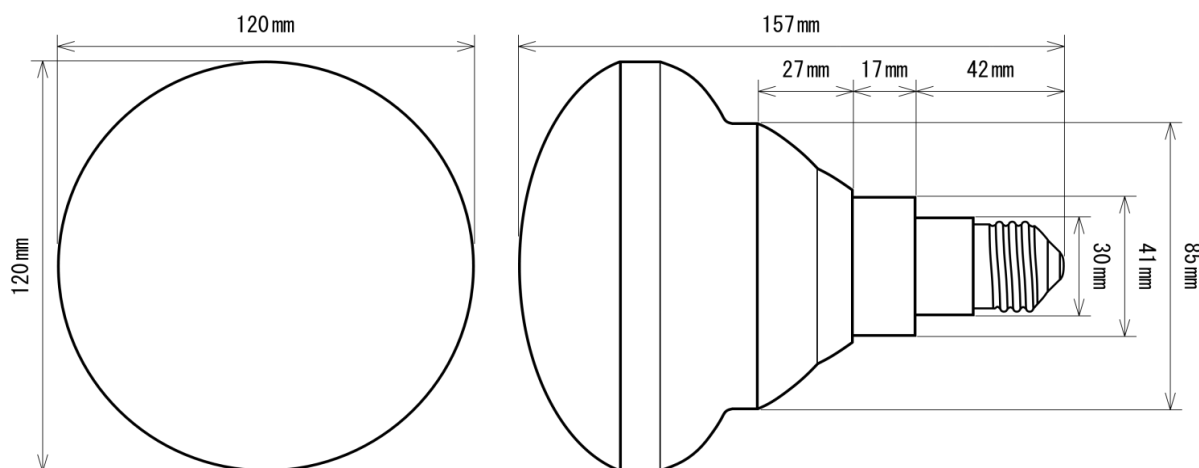

製品画像 1

製品仕様

製品名称	バラストレス水銀灯代替LEDランプ
製品型番	MT-P20W38B-E26-W/L
消費電力	20W
入力電圧	AC90~264V
周波数	50/60Hz
全光束	2000lm
色温度	電球色
演色性	83Ra
照射角	140°
光源寿命	40000h ※1
電源	内蔵
保護等級	IP65
使用温度範囲	-20°C ~ +50°C
口金	E26
外形寸法	Φ120×L157mm
重量	390g
材質	アルミニウム+ポリカーボネート樹脂

製品寸法図

備考欄

- ※1 表示は、LEDチップの設計寿命であり、製品の寿命を保証するものではありません。
- ※2 水銀灯160W相当
- ※3 調光不可、保証期間3年
- ※4 屋外・水滴のかかる場所では、口金部分の防水保護が必要です。