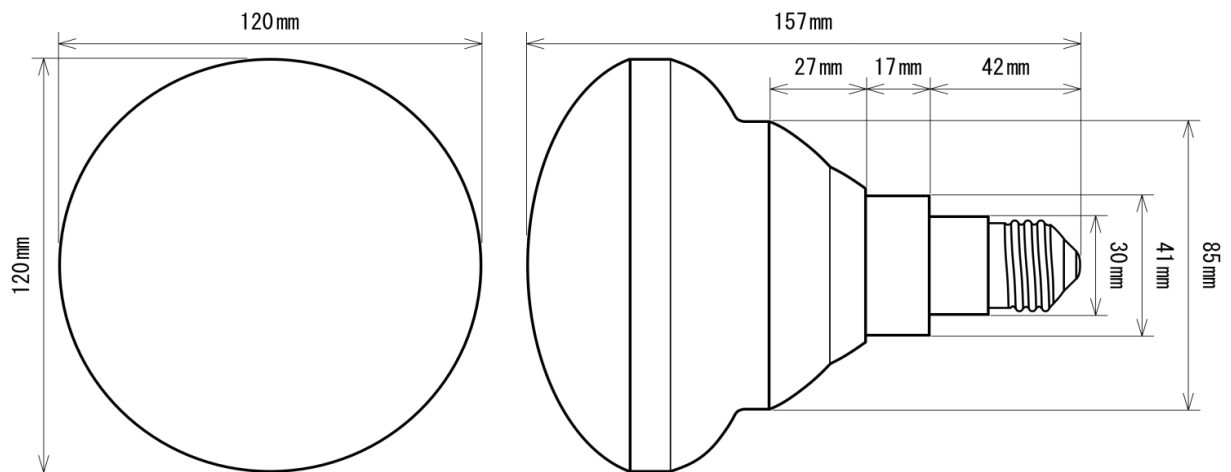

製品画像 1

製品仕様

製品名称	バラストレス水銀灯代替LEDランプ
製品型番	MT-P20W38B-E26-W/N
消費電力	20W
入力電圧	AC90~264V
周波数	50/60 Hz
全光束	2200lm
色温度	昼白色
演色性	83Ra
照射角	140°
光源寿命	40000h ※1
電源	内蔵
保護等級	IP65
使用温度範囲	-20°C ~ +50°C
口金	E26
外形寸法	Φ120×L157mm
重量	390g
材質	アルミニウム+ポリカーボネート樹脂

製品寸法図

備考欄

- ※1 表示は、LEDチップの設計寿命であり、製品の寿命を保証するものではありません。
- ※2 水銀灯160Wに相当
- ※3 調光不可、保証期間3年
- ※4 屋外・水滴のかかる場所では、口金部分の防水保護が必要です。