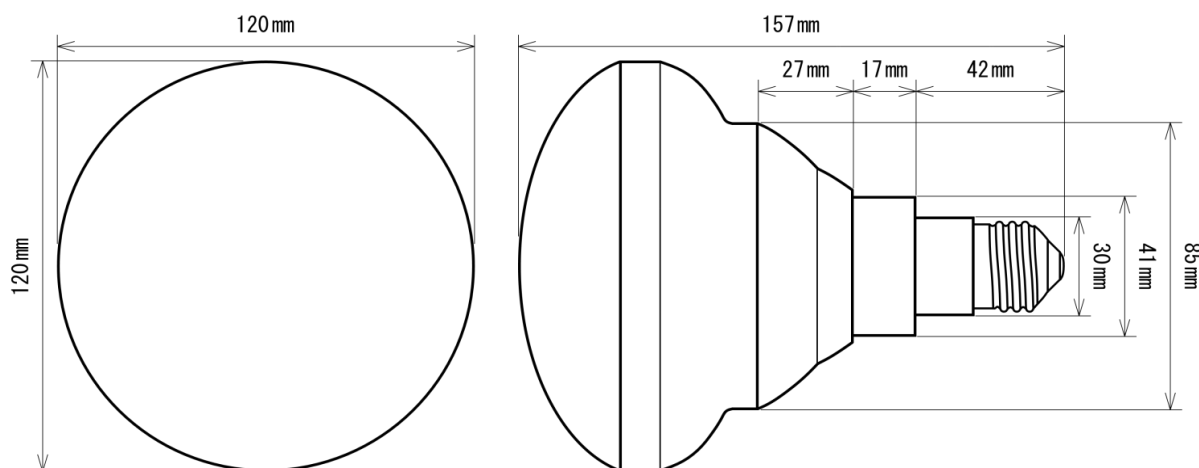

製品画像 1

製品仕様

製品名称	バラストレス水銀灯代替LEDランプ
製品型番	MT-P20W38B-E26-W/N
消費電力	20W
入力電圧	AC90~264V
周波数	50/60Hz
全光束	2200lm
色温度	昼白色
演色性	83Ra
照射角	140°
光源寿命	40000h ※1
電源	内蔵
保護等級	IP65
使用温度範囲	-20°C ~ +50°C
口金	E26
外形寸法	Φ120×L157mm
重量	390g
材質	アルミニウム+ポリカーボネート樹脂

製品寸法図

備考欄

- ※1 表示は、LEDチップの設計寿命であり、製品の寿命を保証するものではありません。
- ※2 水銀灯160W相当
- ※3 調光不可、保証期間3年
- ※4 屋外・水滴のかかる場所では、口金部分の防水保護が必要です。