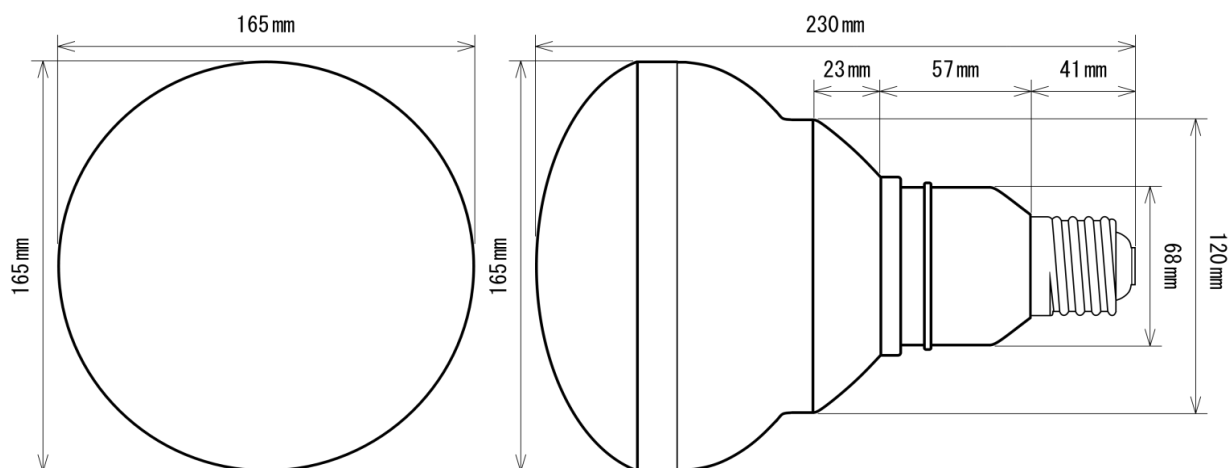

製品画像 1

製品仕様

製品名称	バラストレス水銀灯代替LEDランプ
製品型番	MT-P36W56A-E39-W/D
消費電力	36W
入力電圧	AC90~264V
周波数	50/60Hz
全光束	5400lm
色温度	昼光色
演色性	Ra82
照射角	140°
光源寿命	40000h ※1
電源	内蔵
保護等級	IP65
使用温度範囲	-20°C ~ +50°C
口金	E39
外形寸法	Φ165×L230mm
重量	880g
材質	アルミニウム+ポリカーボネート樹脂

製品寸法図

備考欄

- ※1 表示は、LEDチップの設計寿命であり、製品の寿命を保証するものではありません。
- ※2 水銀灯300W相当
- ※3 調光不可、保証期間3年
- ※4 屋外・水滴のかかる場所では、口金部分の防水保護が必要です。