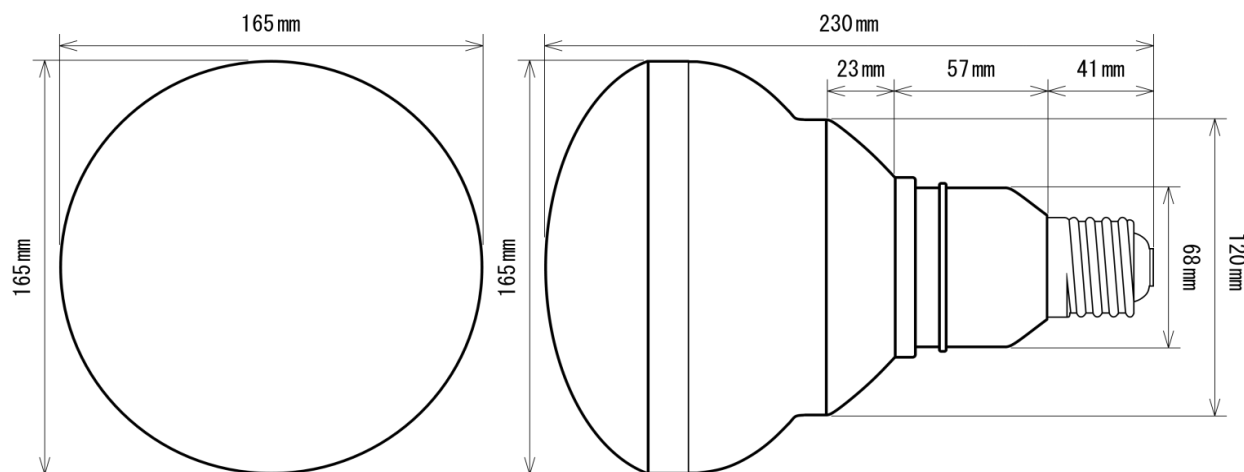

## 製品画像 1

## 製品仕様

製品名称	バラストレス水銀灯代替LEDランプ
製品型番	MT-P36W56A-E39-W/D
消費電力	36W
入力電圧	AC90~264V
周波数	50/60 Hz
全光束	5400lm
色温度	昼光色
演色性	Ra82
照射角	140°
光源寿命	40000h ※1
電源	内蔵
保護等級	IP65
使用温度範囲	-20°C ~ +50°C
口金	E39
外形寸法	Φ165×L230mm
重量	950g
材質	アルミニウム+ポリカーボネート樹脂

## 製品寸法図