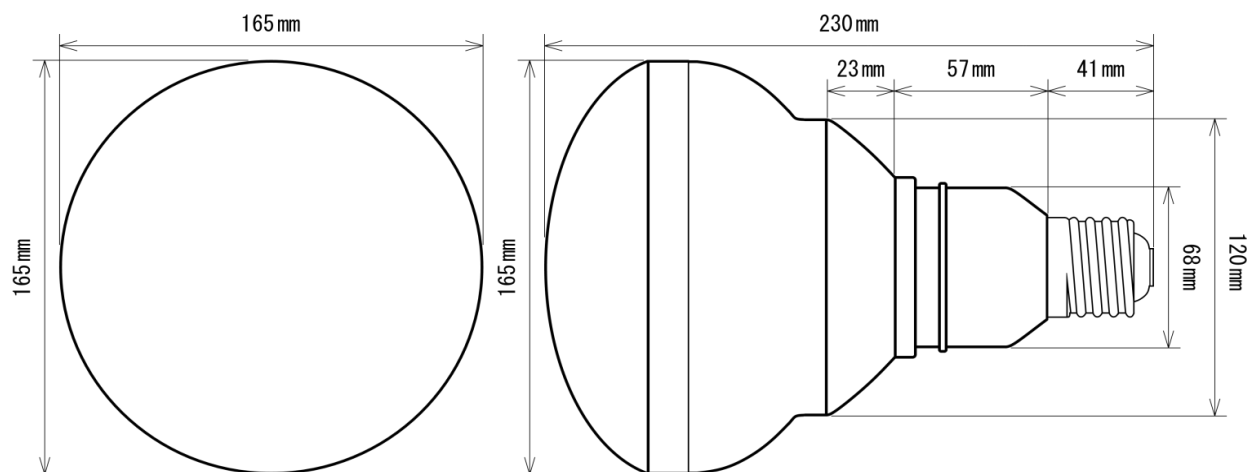

製品画像 1

製品仕様

製品名称	バラストレス水銀灯代替LEDランプ
製品型番	MT-P36W56A-E39-W/L
消費電力	36W
入力電圧	AC90~264V
周波数	50/60 Hz
全光束	4700lm
色温度	電球色
演色性	Ra82
照射角	140°
光源寿命	40000h ※1
電源	内蔵
保護等級	IP65
使用温度範囲	-20°C ~ +50°C
口金	E39
外形寸法	Φ165×L230mm
重量	950g
材質	アルミニウム+ポリカーボネート樹脂

製品寸法図

備考欄

- ※1 表示は、LEDチップの設計寿命であり、製品の寿命を保証するものではありません。
- ※2 水銀灯300Wに相当
- ※3 調光不可、保証期間3年
- ※4 屋外・水滴のかかる場所では、口金部分の防水保護が必要です。