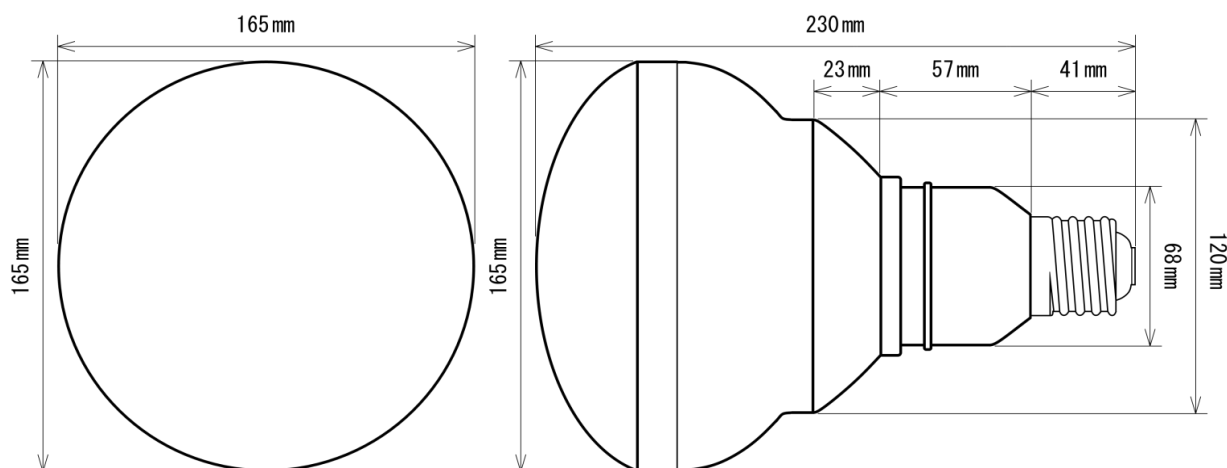

製品画像 1

製品仕様

製品名称	バラストレス水銀灯代替LEDランプ
製品型番	MT-P36W56A-E39-W/L
消費電力	36W
入力電圧	AC90~264V
周波数	50/60Hz
全光束	4700lm
色温度	電球色
演色性	Ra82
照射角	140°
光源寿命	40000h ※1
電源	内蔵
保護等級	IP65
使用温度範囲	-20°C ~ +50°C
口金	E39
外形寸法	Φ165×L230mm
重量	880g
材質	アルミニウム+ポリカーボネート樹脂

製品寸法図

備考欄

- ※1 表示は、LEDチップの設計寿命であり、製品の寿命を保証するものではありません。
- ※2 水銀灯300W相当
- ※3 調光不可、保証期間3年
- ※4 屋外・水滴のかかる場所では、口金部分の防水保護が必要です。