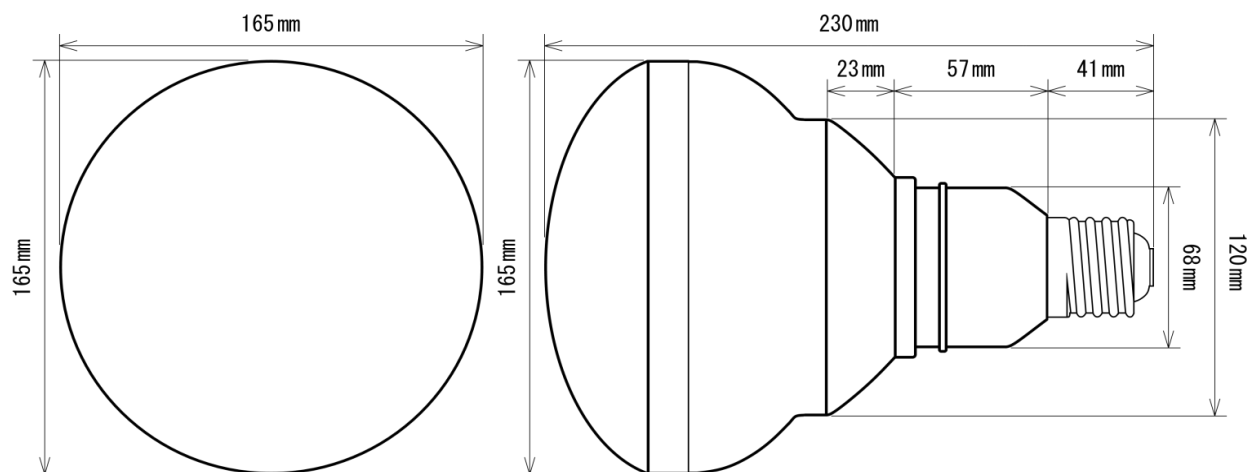

製品画像 1

製品仕様

製品名称	バラストレス水銀灯代替LEDランプ
製品型番	MT-P36W56A-E39-W/N
消費電力	36W
入力電圧	AC90~264V
周波数	50/60 Hz
全光束	5700lm
色温度	昼白色
演色性	Ra82
照射角	140°
光源寿命	40000h ※1
電源	内蔵
保護等級	IP65
使用温度範囲	-20°C ~ +50°C
口金	E39
外形寸法	Φ165×L230mm
重量	950g
材質	アルミニウム+ポリカーボネート樹脂

製品寸法図

備考欄

- ※1 表示は、LEDチップの設計寿命であり、製品の寿命を保証するものではありません。
- ※2 水銀灯300Wに相当
- ※3 調光不可、保証期間3年
- ※4 屋外・水滴のかかる場所では、口金部分の防水保護が必要です。