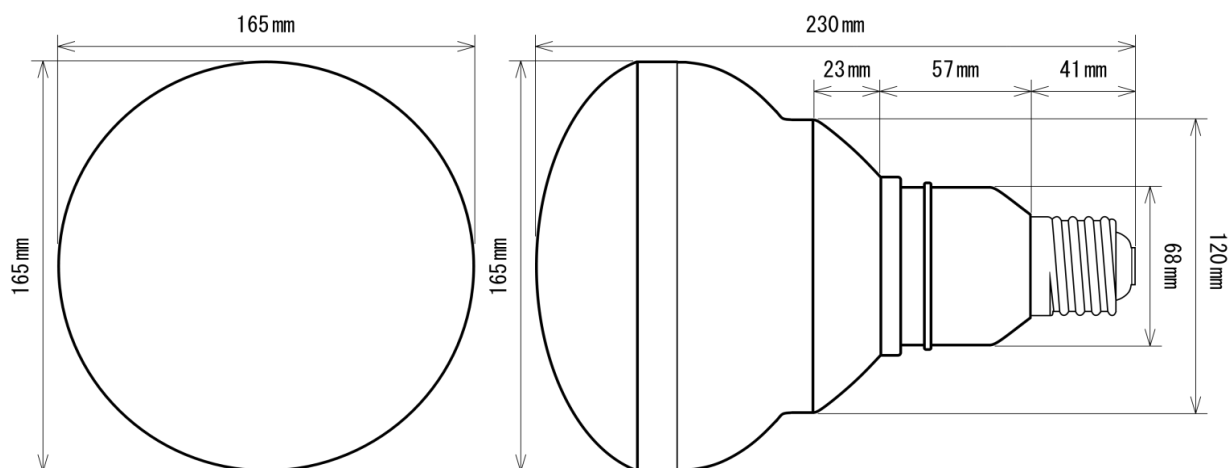

製品画像 1

製品仕様

製品名称	バラストレス水銀灯代替LEDランプ
製品型番	MT-P36W56A-E39-W/N
消費電力	36W
入力電圧	AC90~264V
周波数	50/60Hz
全光束	5700lm
色温度	昼白色
演色性	Ra82
照射角	140°
光源寿命	40000h ※1
電源	内蔵
保護等級	IP65
使用温度範囲	-20°C ~ +50°C
口金	E39
外形寸法	Φ165×L230mm
重量	880g
材質	アルミニウム+ポリカーボネート樹脂

製品寸法図

備考欄

- ※1 表示は、LEDチップの設計寿命であり、製品の寿命を保証するものではありません。
- ※2 水銀灯300W相当
- ※3 調光不可、保証期間3年
- ※4 屋外・水滴のかかる場所では、口金部分の防水保護が必要です。