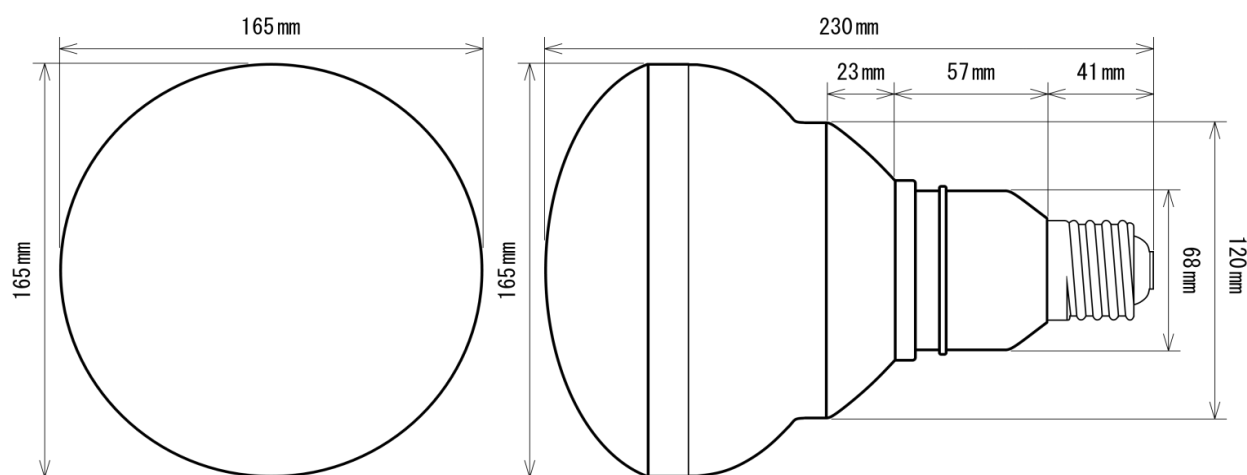

製品画像 1

製品仕様

製品名称	バラストレス水銀灯代替LEDランプ
製品型番	MT-P40W56A-E39-W/D
消費電力	40W
入力電圧	AC90~264V
周波数	50/60 Hz
全光束	4510lm
色温度	昼光色
演色性	83Ra
照射角	140°
光源寿命	40000h ※1
電源	内蔵
保護等級	IP65
使用温度範囲	-20°C ~ +50°C
口金	E39
外形寸法	Φ 165 × L230mm
重量	950g
材質	アルミニウム+ポリカーボネート樹脂

製品寸法図

備考欄

- ※1 表示は、LEDチップの設計寿命であり、製品の寿命を保証するものではありません。
- ※2 水銀灯300Wに相当
- ※3 調光不可、保証期間3年
- ※4 屋外・水滴のかかる場所では、口金部分の防水保護が必要です。