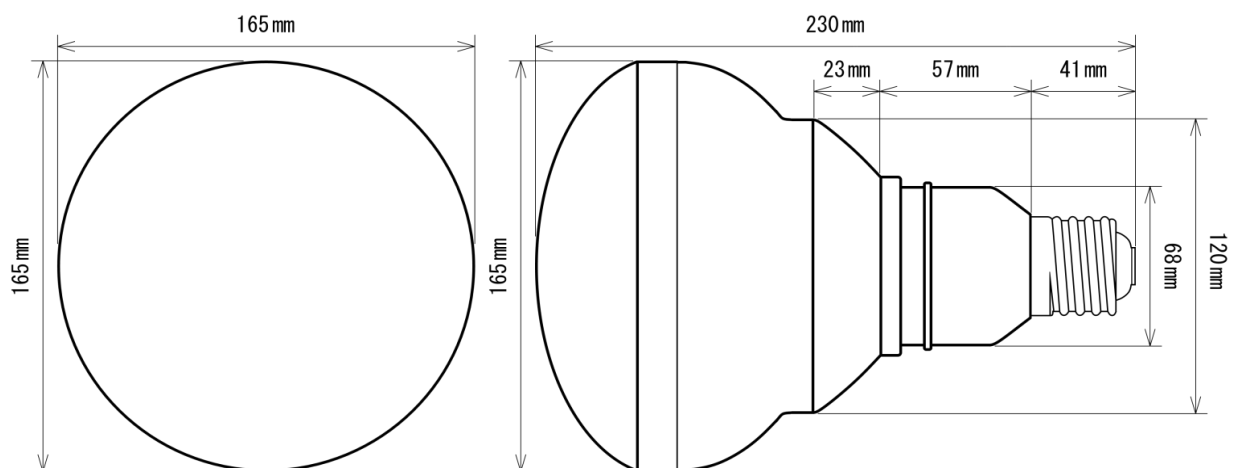

製品画像 1

製品仕様

製品名称	バラストレス水銀灯代替LEDランプ
製品型番	MT-P40W56A-E39-W/D
消費電力	40W
入力電圧	AC90~264V
周波数	50/60Hz
全光束	4510lm
色温度	昼光色
演色性	83Ra
照射角	140°
光源寿命	40000h ※1
電源	内蔵
保護等級	IP65
使用温度範囲	-20°C ~ +50°C
口金	E39
外形寸法	Φ165×L230mm
重量	950g
材質	アルミニウム+ポリカーボネート樹脂

製品寸法図

備考欄

- ※1 表示は、LEDチップの設計寿命であり、製品の寿命を保証するものではありません。
- ※2 水銀灯300W相当
- ※3 調光不可、保証期間3年
- ※4 屋外・水滴のかかる場所では、口金部分の防水保護が必要です。