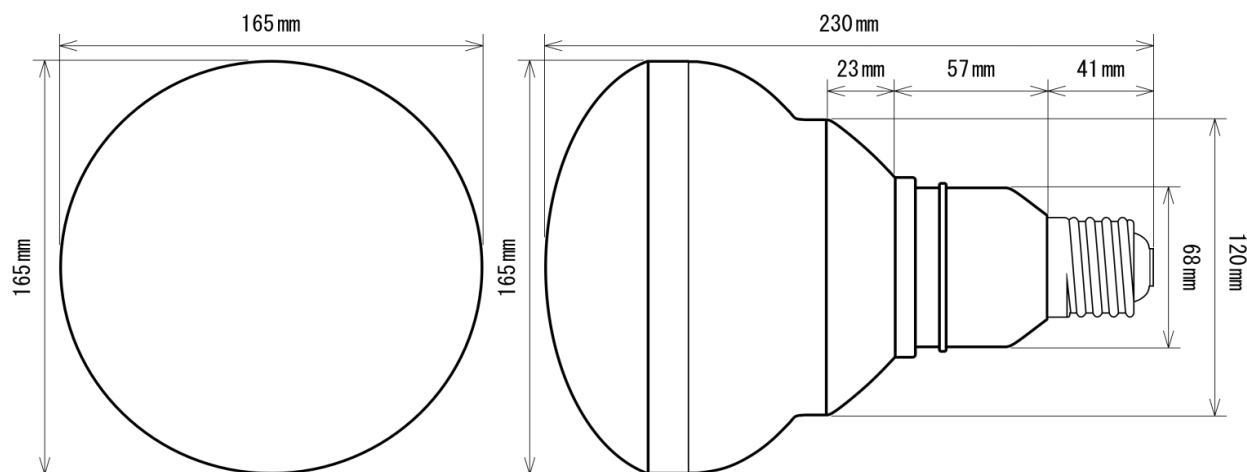

製品画像 1

製品仕様

製品名称	バラストレス水銀灯代替LEDランプ
製品型番	MT-P40W56A-E39-W/L
消費電力	40W
入力電圧	AC90~264V
周波数	50/60 Hz
全光束	4200lm
色温度	電球色
演色性	83Ra
照射角	140°
光源寿命	40000h ※1
電源	内蔵
保護等級	IP65
使用温度範囲	-20°C ~ +50°C
口金	E39
外形寸法	Φ165×L230mm
重量	950g
材質	アルミニウム+ポリカーボネート樹脂

製品寸法図

備考欄

- ※1 表示は、LEDチップの設計寿命であり、製品の寿命を保証するものではありません。
- ※2 水銀灯300Wに相当
- ※3 調光不可、保証期間3年
- ※4 屋外・水滴のかかる場所では、口金部分の防水保護が必要です。