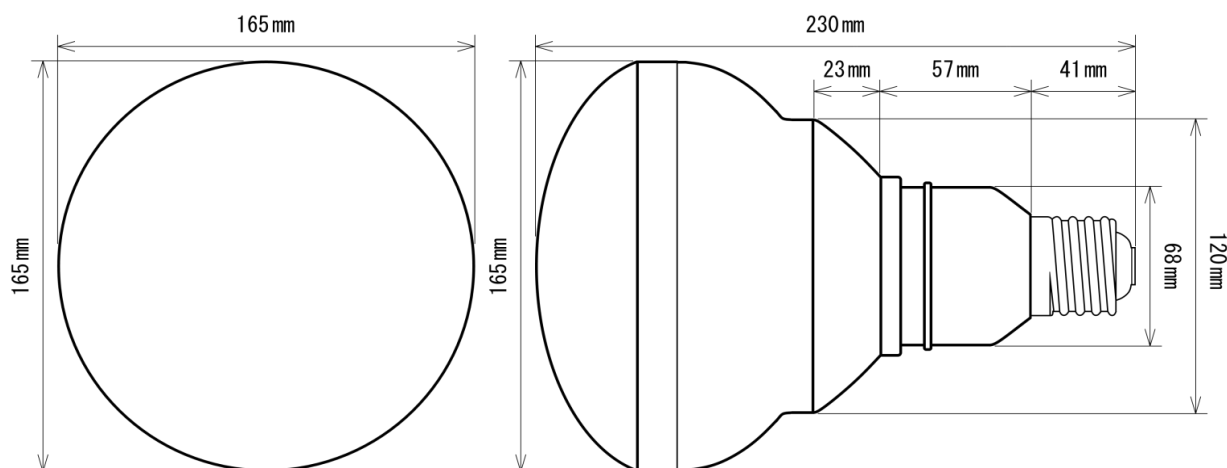

製品画像 1

製品仕様

製品名称	バラストレス水銀灯代替LEDランプ
製品型番	MT-P40W56A-E39-W/L
消費電力	40W
入力電圧	AC90~264V
周波数	50/60Hz
全光束	4200lm
色温度	電球色
演色性	83Ra
照射角	140°
光源寿命	40000h ※1
電源	内蔵
保護等級	IP65
使用温度範囲	-20°C ~ +50°C
口金	E39
外形寸法	Φ165×L230mm
重量	950g
材質	アルミニウム+ポリカーボネート樹脂

製品寸法図

備考欄

- ※1 表示は、LEDチップの設計寿命であり、製品の寿命を保証するものではありません。
- ※2 水銀灯300W相当
- ※3 調光不可、保証期間3年
- ※4 屋外・水滴のかかる場所では、口金部分の防水保護が必要です。