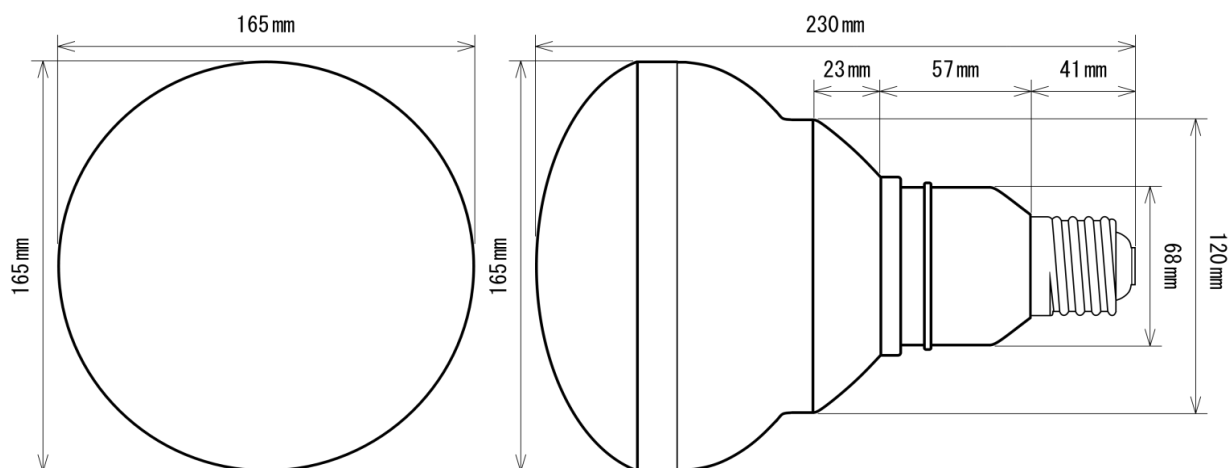

製品画像 1

製品仕様

製品名称	バラストレス水銀灯代替LEDランプ
製品型番	MT-P40W56A-E39-W/N
消費電力	40W
入力電圧	AC90~264V
周波数	50/60Hz
全光束	4600lm
色温度	昼白色
演色性	83Ra
照射角	140°
光源寿命	40000h ※1
電源	内蔵
保護等級	IP65
使用温度範囲	-20°C ~ +50°C
口金	E39
外形寸法	Φ165×L230mm
重量	950g
材質	アルミニウム+ポリカーボネート樹脂

製品寸法図

備考欄

- ※1 表示は、LEDチップの設計寿命であり、製品の寿命を保証するものではありません。
- ※2 水銀灯300W相当
- ※3 調光不可、保証期間3年
- ※4 屋外・水滴のかかる場所では、口金部分の防水保護が必要です。