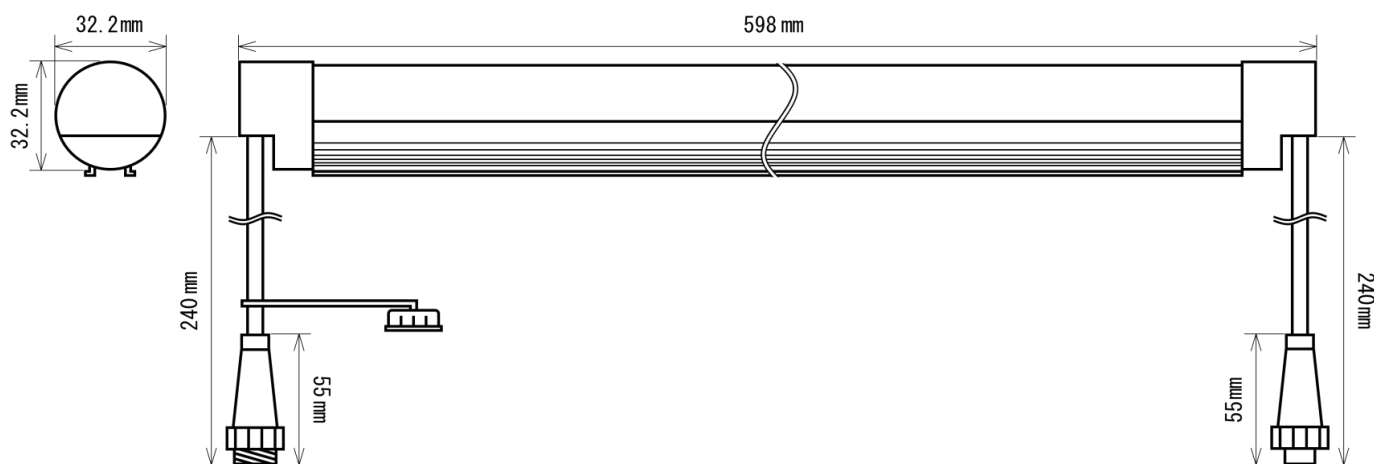

製品画像 1

製品仕様

製品名称	防水型LEDランプ
製品型番	MT-S10-C150M600-NW (連結用)
消費電力	10W
入力電圧	AC90~264V
周波数	50/60 Hz
全光束	1300lm
色温度	昼光色
演色性	Ra75
照射角	120°
光源寿命	50000h ※1
電源	内蔵
保護等級	IP68
使用温度範囲	-20°C ~ +45°C
口金	-
外形寸法	Φ 32.2 × 598mm
重量	340g
材質	アルミニウム+ポリカーボネート樹脂

製品画像 2 - 付属品

製品寸法図

備考欄

- ※1 表示は、LEDチップの設計寿命であり、製品の寿命を保証するものではありません。
- ※2 調光不可、保証期間3年