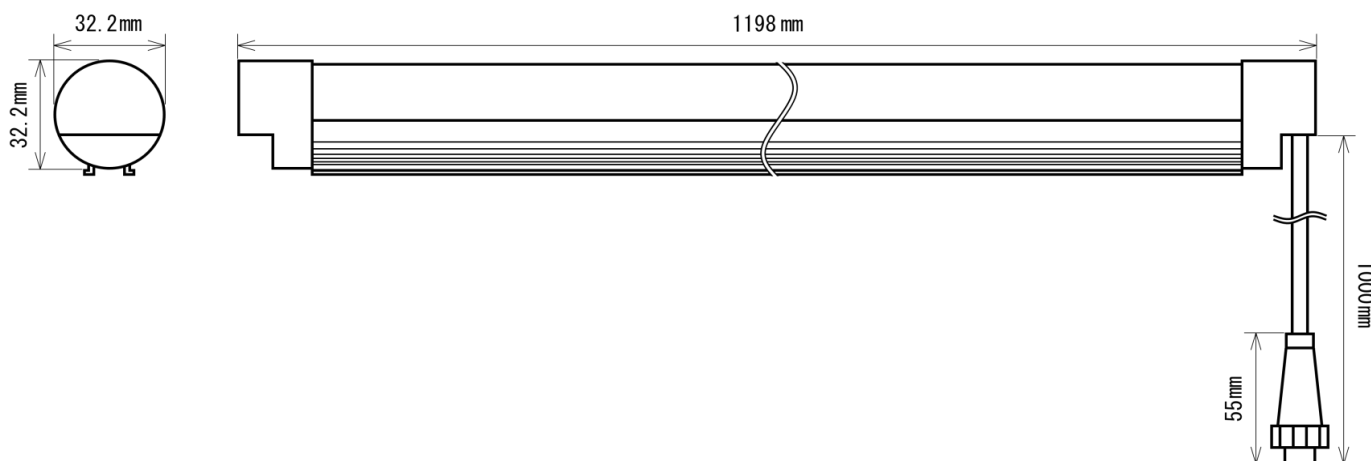

製品画像 1

製品仕様

製品名称	防水型LEDランプ
製品型番	MT-S20-C300M1200-NWS (非連結用)
消費電力	20W
入力電圧	AC90~264V
周波数	50/60Hz
全光束	2500lm
色温度	昼光色
演色性	Ra82
照射角	120°
光源寿命	50000h ※1
電源	内蔵
保護等級	IP68
使用温度範囲	-20°C ~ +45°C
口金	-
外形寸法	Φ32.2×L1198mm
重量	550g
材質	アルミニウム+ポリカーボネート樹脂

製品画像 2 - 付属品

製品寸法図

備考欄

※1 表示は、LEDチップの設計寿命であり、製品の寿命を保証するものではありません。

※2 調光不可、保証期間3年