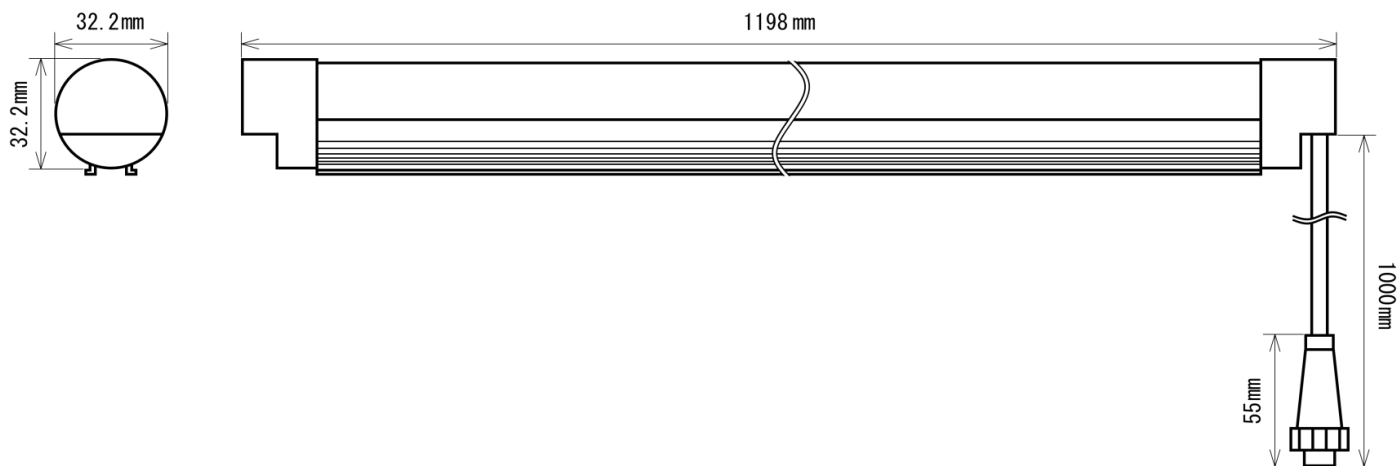

製品画像 1

製品仕様

製品名称	防水型LEDランプ
製品型番	MT-S20-C300M1200-NWS (非連結用)
消費電力	20W
入力電圧	AC90~264V
周波数	50/60 Hz
全光束	2500lm
色温度	昼光色
演色性	Ra75
照射角	120°
光源寿命	50000h ※1
電源	内蔵
保護等級	IP68

製品画像 2 - 付属品

使用温度範囲	-20°C ~ +45°C
口金	-
外形寸法	Φ 32.2 × 1198mm
重量	540g
材質	アルミニウム+ポリカーボネート樹脂

製品寸法図

備考欄

※1 表示は、LEDチップの設計寿命であり、製品の寿命を保証するものではありません。

※2 調光不可、保証期間3年