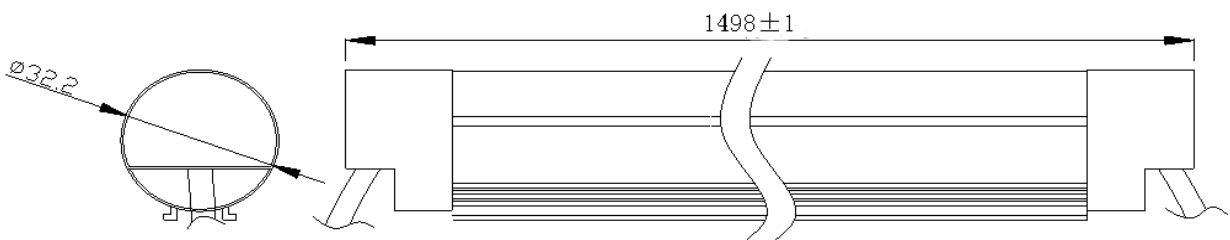

製品型番	MT-S25-C384M1500-NW	製品名称	防水型LEDランプ (連結用)
順番	項目		
1	消費電力	25W	
2	入力電圧	AC90-264V	
3	電源周波数	50/60HZ	
4	力率	≥0.9	
5	色温度	昼光色	
6	全光束	2570 LM	
7	照射角度	120°	
8	演色性CRI	CRI≥70	
9	発光効率	103 Lm/W	
10	定格寿命	50,000時間	
11	環境温度	-25°C ~ +45°C	
12	防護指数	IP68	
13	調光対応	不对応	
14	ケーブル長さ	1000mm (両側)	
15	Hg含有量	ROHS基準クリア	
16	製品重量	905 g	

製品寸法図

製品写真