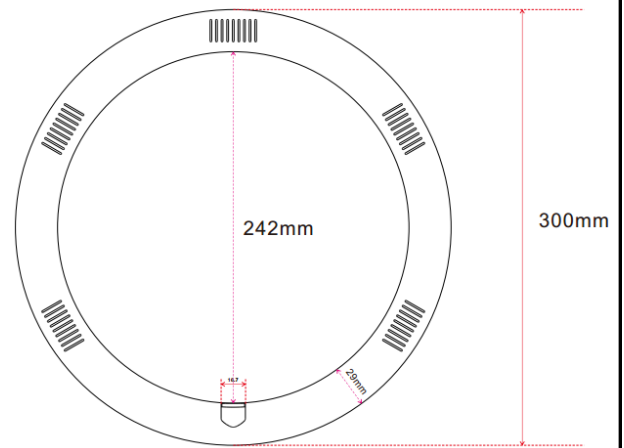

製品
の
特
性

製品型番	MT-SR18K-300
従来型	32型
全光束	1700lm
LED発光効率	94lm/W
入力電圧	AC90-264V
周波数	50/60Hz
消費電力	18W
電源タイプ	内蔵
色温度	電球色・昼白色・昼光色
動作温度	-20°C~+45°C
平均演色評価数	75 (Ra)
カバー材料	アルミ+PCカバー
照射角度	120°
力率	≥0.9
重量	320g
設計寿命	40,000時間
保証	2年間

製品寸法図

製品
写
真

PCカバー：クリア

PCカバー：乳白