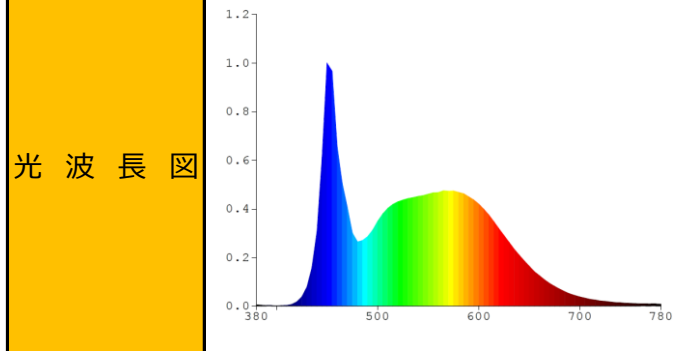

製品画像 1

製品仕様

製品名称	防水型LEDランプ
製品型番	MT-T18-C144M1200-NW (連結用)
消費電力	18W
入力電圧	AC100~240V
周波数	50/60Hz
全光束	2980lm
色温度	昼光色
演色性	Ra82
照射角	135°
光源寿命	50000h ※1
電源	内蔵
保護等級	IP69K ※2

製品画像 2 - 付属品

使用温度範囲	-20°C ~ +45°C
口金	-
外形寸法	Φ28.3×L1198mm
重量	540g
材質	ポリカーボネート樹脂