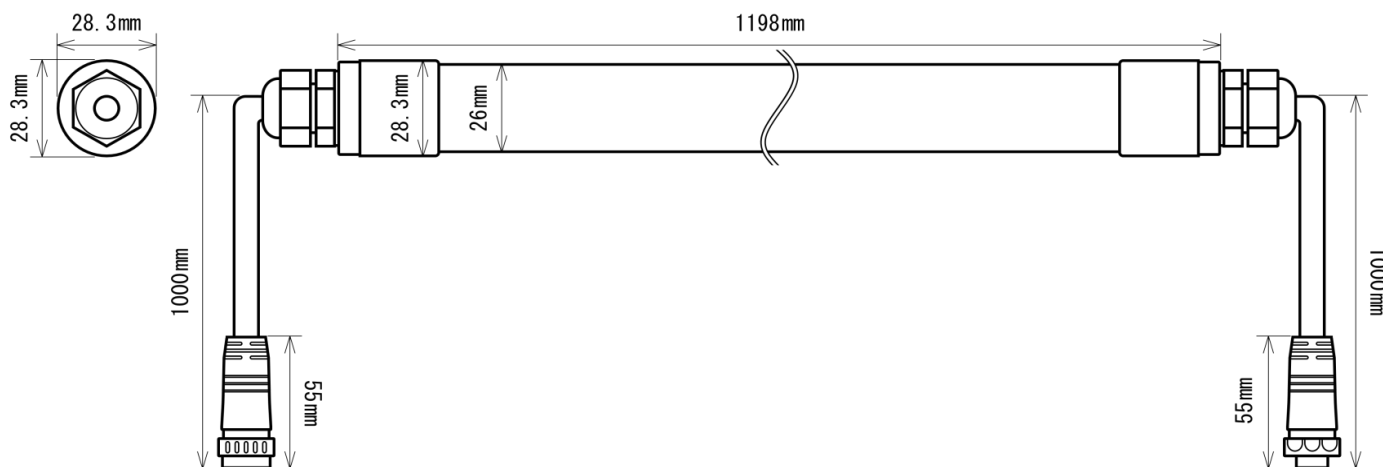

製品画像 1

製品仕様

製品名称	防水型LEDランプ
製品型番	MT-T18-C144M1200-NW (連結用)
消費電力	18W
入力電圧	AC100~240V
周波数	50/60 Hz
全光束	2980lm
色温度	昼光色
演色性	Ra82
照射角	135°
光源寿命	50000h ※1
電源	内蔵
保護等級	IP69K ※2

製品画像 2 - 付属品

使用温度範囲	-20℃ ~ +40℃
口金	-
外形寸法	Φ 28.3 × 1198mm
重量	540g
材質	ポリカーボネート樹脂

光波長図

製品寸法図

備考欄

- ※1 表示は、LEDチップの設計寿命であり、製品の寿命を保証するものではありません。
- ※2 「IP69K」は、ドイツ工業規格 DIN 40050 PART9 で定められた、高温・高圧水に対する保護規定です。
- ※3 調光不可、保証期間3年