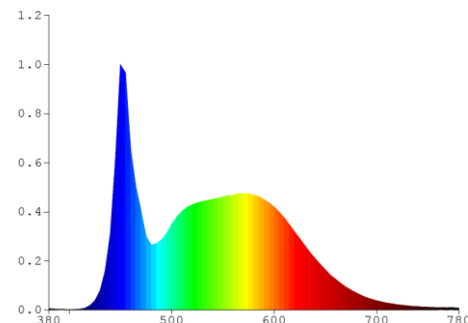

使用温度範囲	-20℃ ~ +40℃
口金	-
外形寸法	Φ 28.3 × 1198mm
重量	540g
材質	ポリカーボネート樹脂

光波長図