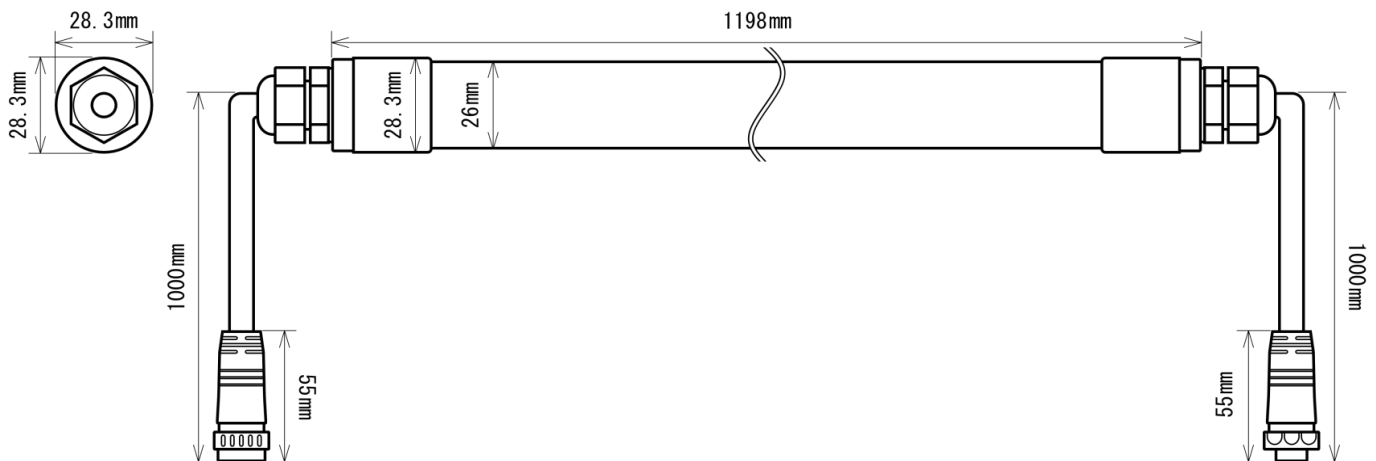

製品画像 1

製品仕様

製品名称	防水型LEDランプ
製品型番	MT-T18-C144M1200-NW (連結用)
消費電力	18W
入力電圧	AC100~240V
周波数	50/60Hz
全光束	2980lm
色温度	昼光色
演色性	Ra82
照射角	135°
光源寿命	50000h ※1
電源	内蔵
保護等級	IP69K ※2

製品画像 2 - 付属品

使用温度範囲	-20°C ~ +45°C
口金	-
外形寸法	Φ28.3×L1198mm
重量	540g
材質	ポリカーボネート樹脂

製品寸法図

備考欄

- ※1 表示は、LEDチップの設計寿命であり、製品の寿命を保証するものではありません。
- ※2 「IP69K」は、ドイツ工業規格 DIN 40050 PART9 で定められた、高温・高圧水に対する保護規定です。
- ※3 調光不可、保証期間3年