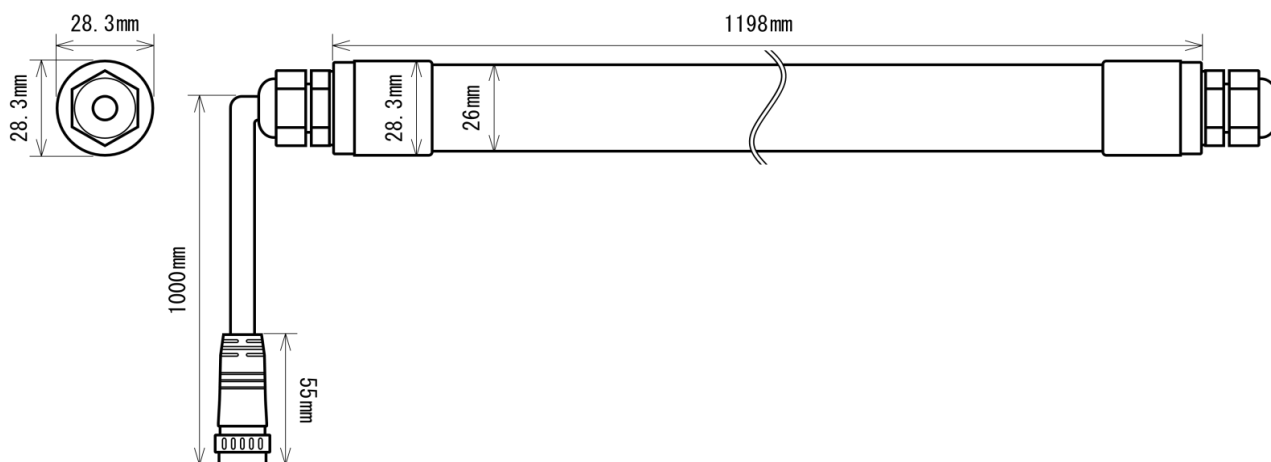

製品画像 1

製品仕様

製品名称	防水型LEDランプ
製品型番	MT-T18-C144M1200-NWS (非連結用)
消費電力	18W
入力電圧	AC100~240V
周波数	50/60Hz
全光束	2980lm
色温度	昼光色
演色性	Ra82
照射角	135°
光源寿命	50000h ※1
電源	内蔵
保護等級	IP69K ※2

製品画像 2 - 付属品

使用温度範囲	-20°C ~ +45°C
口金	-
外形寸法	Φ28.3×L1198mm
重量	360g
材質	ポリカーボネート樹脂

光波長図

製品寸法図

備考欄

- ※1 表示は、LEDチップの設計寿命であり、製品の寿命を保証するものではありません。
- ※2 「IP69K」は、ドイツ工業規格 DIN 40050 PART9 で定められた、高温・高圧水に対する保護規定です。
- ※3 調光不可、保証期間3年