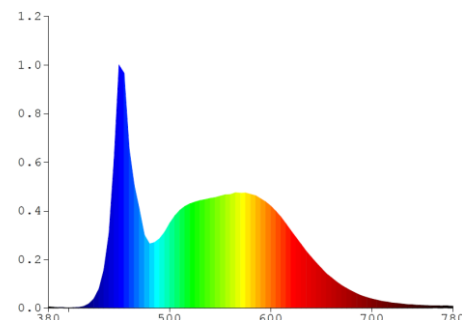

製品画像 1

製品仕様

製品名称	防水型LEDランプ
製品型番	MT-T18-C144M1200-NWS (非連結用)
消費電力	18W
入力電圧	AC100~240V
周波数	50/60Hz
全光束	2980lm
色温度	昼光色
演色性	Ra82
照射角	135°
光源寿命	50000h ※1
電源	内蔵
保護等級	IP69K ※2

製品画像 2 - 付属品

使用温度範囲	-20°C ~ +45°C
口金	-
外形寸法	Φ28.3×L1198mm
重量	360g
材質	ポリカーボネート樹脂

光波長図

製品寸法図

備考欄

- ※1 表示は、LEDチップの設計寿命であり、製品の寿命を保証するものではありません。
- ※2 「IP69K」は、ドイツ工業規格 DIN 40050 PART9 で定められた、高温・高圧水に対する保護規定です。
- ※3 調光不可、保証期間3年