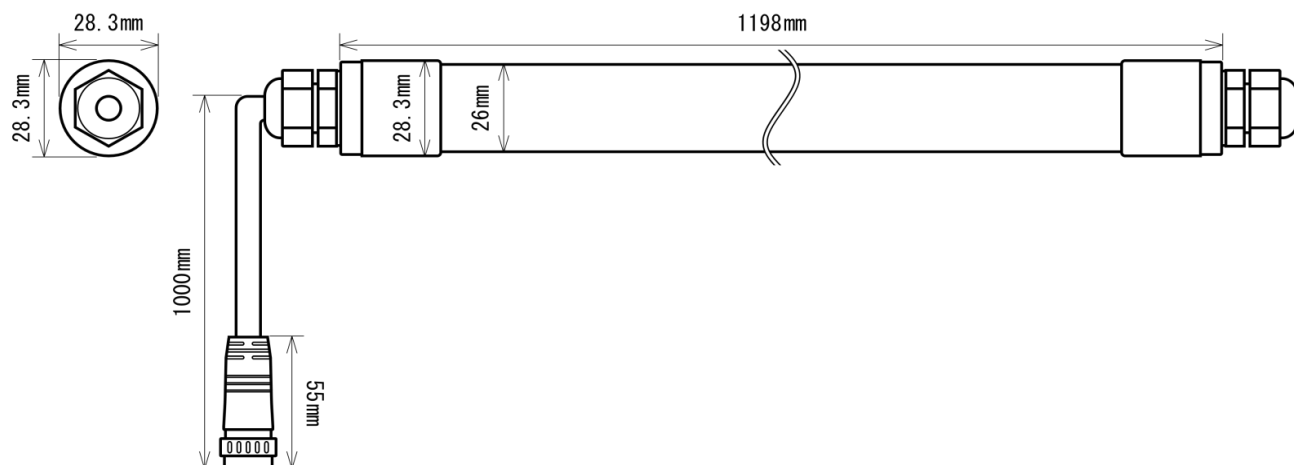

製品画像 1

製品仕様

製品名称	防水型LEDランプ
製品型番	MT-T18-C144M1200-NWS (非連結用)
消費電力	18W
入力電圧	AC100~240V
周波数	50/60 Hz
全光束	2980lm
色温度	昼光色
演色性	Ra82
照射角	135°
光源寿命	50000h ※1
電源	内蔵
保護等級	IP69K ※2

製品画像 2 - 付属品

使用温度範囲	-20℃ ~ +40℃
口金	-
外形寸法	Φ 28.3 × 1198mm
重量	380g
材質	ポリカーボネート樹脂

光波長図

製品寸法図

備考欄

- ※1 表示は、LEDチップの設計寿命であり、製品の寿命を保証するものではありません。
- ※2 「IP69K」は、ドイツ工業規格 DIN 40050 PART9 で定められた、高温・高圧水に対する保護規定です。
- ※3 調光不可、保証期間3年