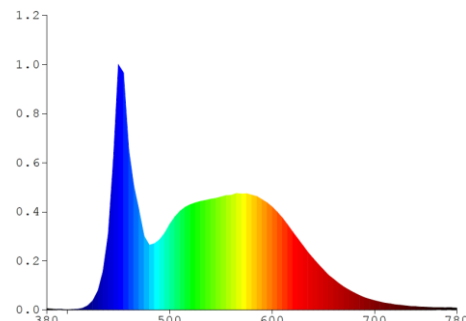

使用温度範囲	-20℃ ~ +40℃
口金	-
外形寸法	Φ 28.3 × 1198mm
重量	380g
材質	ポリカーボネート樹脂

光波長図