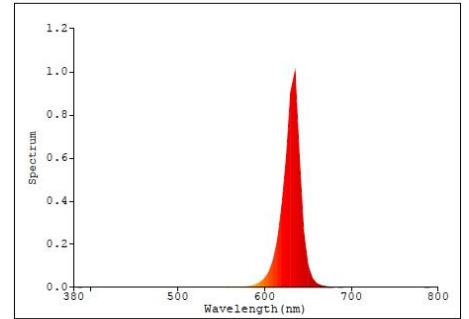

製品画像 1

製品仕様

製品名称	防水型LEDランプ
製品型番	MT-T18-C180M1200-NW/R (連結用)
消費電力	18W
入力電圧	AC100~240V
周波数	50/60 Hz
全光束	910lm
色温度	赤色
演色性	Ra17
照射角	135°
光源寿命	50000h ※1
電源	内蔵
保護等級	IP69K ※2

製品画像 2 - 付属品

使用温度範囲	-20°C ~ +40°C
口金	-
外形寸法	Φ28.3×1198mm
重量	540g
材質	ポリカーボネート樹脂

光波長図

製品寸法図

備考欄

- ※1 表示は、LEDチップの設計寿命であり、製品の寿命を保証するものではありません。
- ※2 「IP69K」は、ドイツ工業規格 DIN 40050 PART9 で定められた、高温・高圧水に対する保護規定です。
- ※3 調光不可、保証期間3年、光波長ピーク:635nm