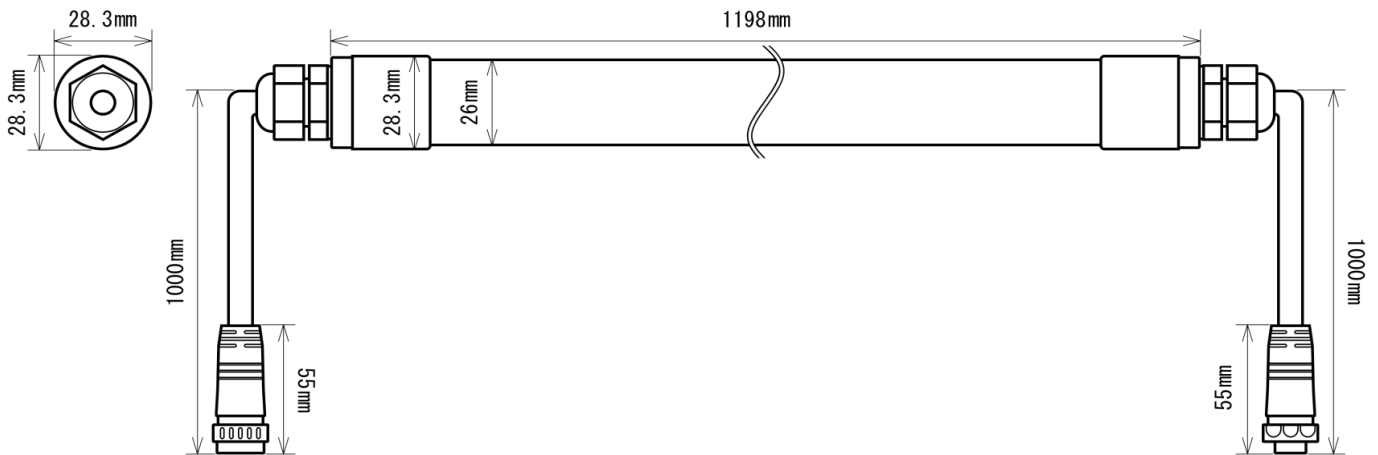

製品画像 1

製品仕様

製品名称	防水型LEDランプ
製品型番	MT-T18-C180M1200-NW/R (連結用)
消費電力	18W
入力電圧	AC100~240V
周波数	50/60 Hz
全光束	910lm
色温度	赤色
演色性	Ra17
照射角	135°
光源寿命	50000h ※1
電源	内蔵
保護等級	IP69K ※2

製品画像 2 - 付属品

使用温度範囲	-20°C ~ +40°C
口金	-
外形寸法	Φ28.3×1198mm
重量	540g
材質	ポリカーボネート樹脂

光波長図

製品寸法図

備考欄

- ※1 表示は、LEDチップの設計寿命であり、製品の寿命を保証するものではありません。
- ※2 「IP69K」は、ドイツ工業規格 DIN 40050 PART9 で定められた、高温・高圧水に対する保護規定です。
- ※3 調光不可、保証期間3年、光波長ピーク:635nm