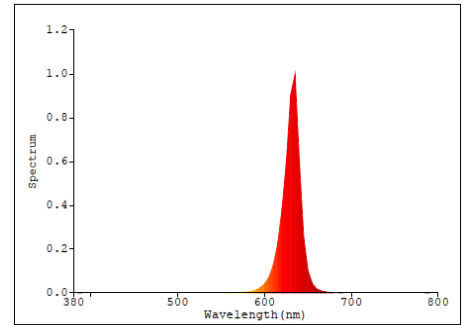

製品画像 1

製品仕様

製品名称	防水型LEDランプ
製品型番	MT-T18-C180M1200-NW/R(連結用)
消費電力	18W
入力電圧	AC100~240V
周波数	50/60Hz
全光束	910lm
色温度	赤色
演色性	Ra17
照射角	135°
光源寿命	50000h ※1
電源	内蔵
保護等級	IP69K ※2

製品画像 2 - 付属品

使用温度範囲	-20°C ~ +45°C
口金	-
外形寸法	Φ28.3×L1198mm
重量	540g
材質	ポリカーボネート樹脂

光波長図

製品寸法図

備考欄

- ※1 表示は、LEDチップの設計寿命であり、製品の寿命を保証するものではありません。
- ※2 「IP69K」は、ドイツ工業規格 DIN 40050 PART9 で定められた、高温・高圧水に対する保護規定です。
- ※3 調光不可、保証期間3年、光波長ピーク:635nm