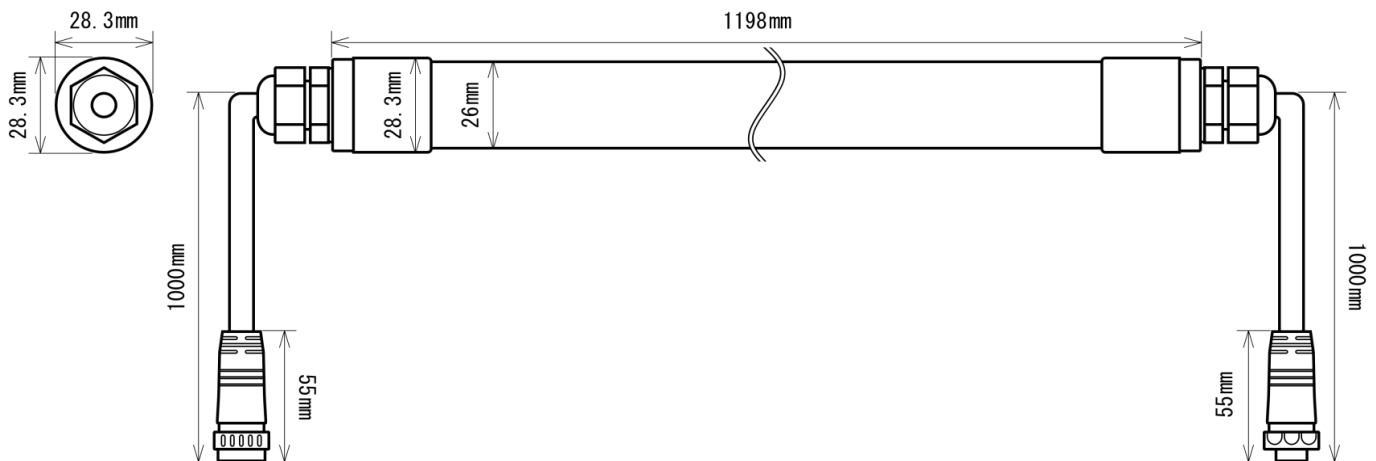

製品画像 1

製品仕様

製品名称	防水型LEDランプ
製品型番	MT-T18-C180M1200-NW/R(連結用)
消費電力	18W
入力電圧	AC100~240V
周波数	50/60Hz
全光束	910lm
色温度	赤色
演色性	Ra17
照射角	135°
光源寿命	50000h ※1
電源	内蔵
保護等級	IP69K ※2

製品画像 2 - 付属品

使用温度範囲	-20°C ~ +45°C
口金	-
外形寸法	Φ28.3×L1198mm
重量	540g
材質	ポリカーボネート樹脂

光波長図

製品寸法図

備考欄

- ※1 表示は、LEDチップの設計寿命であり、製品の寿命を保証するものではありません。
- ※2 「IP69K」は、ドイツ工業規格 DIN 40050 PART9 で定められた、高温・高圧水に対する保護規定です。
- ※3 調光不可、保証期間3年、光波長ピーク:635nm