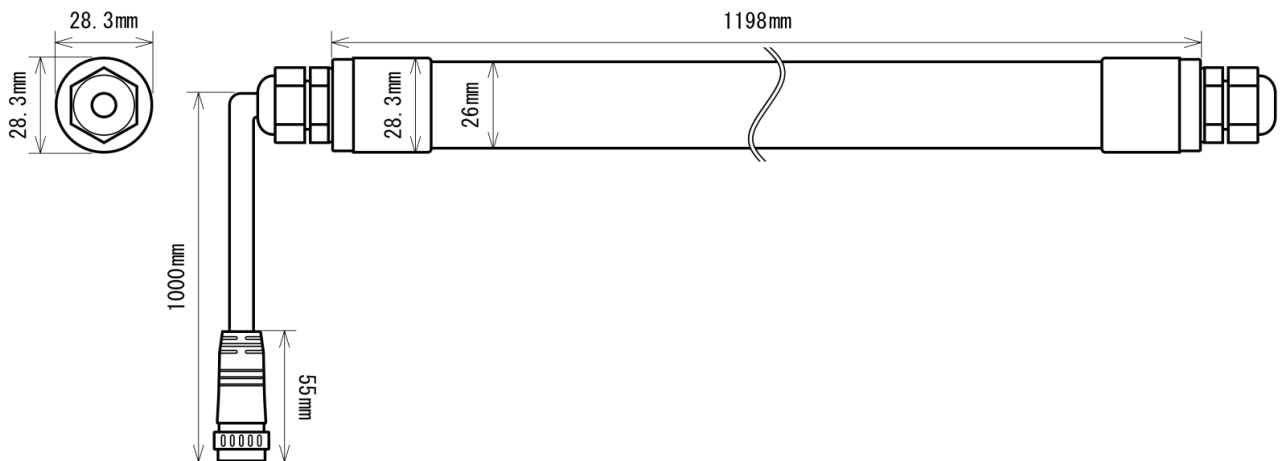

製品画像 1

製品仕様

製品名称	防水型LEDランプ
製品型番	MT-T18-C180M1200-NWS/R (非連結用)
消費電力	18W
入力電圧	AC100~240V
周波数	50/60Hz
全光束	910lm
色温度	赤色
演色性	Ra17
照射角	135°
光源寿命	50000h ※1
電源	内蔵
保護等級	IP69K ※2

製品画像 2 - 付属品

使用温度範囲	-20°C ~ +45°C
口金	-
外形寸法	Φ28.3×L1198mm
重量	360g
材質	ポリカーボネート樹脂

光波長図

製品寸法図

備考欄

- ※1 表示は、LEDチップの設計寿命であり、製品の寿命を保証するものではありません。
- ※2 「IP69K」は、ドイツ工業規格 DIN 40050 PART9 で定められた、高温・高圧水に対する保護規定です。
- ※3 調光不可、保証期間3年、光波長ピーク:635nm