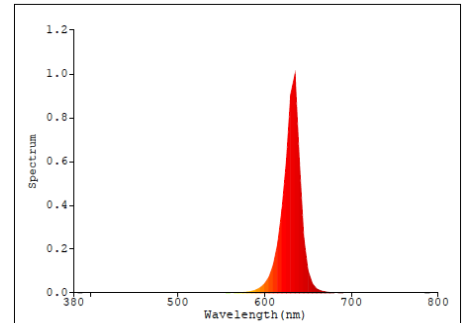

製品画像 1

製品仕様

製品名称	防水型LEDランプ
製品型番	MT-T18-C180M1200-NWS/R (非連結用)
消費電力	18W
入力電圧	AC100~240V
周波数	50/60Hz
全光束	910lm
色温度	赤色
演色性	Ra17
照射角	135°
光源寿命	50000h ※1
電源	内蔵
保護等級	IP69K ※2

製品画像 2 - 付属品

使用温度範囲	-20°C ~ +45°C
口金	-
外形寸法	Φ28.3×L1198mm
重量	360g
材質	ポリカーボネート樹脂

光波長図

製品寸法図

備考欄

- ※1 表示は、LEDチップの設計寿命であり、製品の寿命を保証するものではありません。
- ※2 「IP69K」は、ドイツ工業規格 DIN 40050 PART9 で定められた、高温・高圧水に対する保護規定です。
- ※3 調光不可、保証期間3年、光波長ピーク:635nm