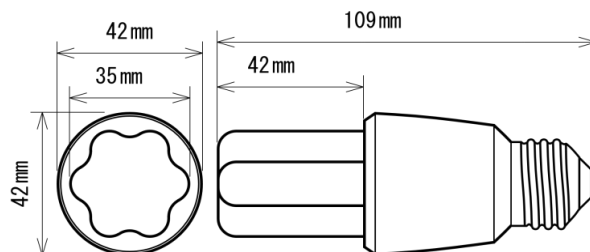

製品画像 1

製品仕様

製品名称	T形LED電球
製品型番	MT-TG60W-E26/L
消費電力	7W
入力電圧	AC100~240V
周波数	50/60 Hz
全光束	710lm
色温度	電球色
演色性	83Ra
照射角	300°
光源寿命	40000h ※1
電源	内蔵
保護等級	-
使用温度範囲	-20°C ~ +45°C
口金	E26
外形寸法	Φ 42 × L109mm
重量	110g
材質	アルミニウム+ポリカーボネート樹脂

製品寸法図

備考欄

- ※1 表示は、LEDチップの設計寿命であり、製品の寿命を保証するものではありません。
- ※2 従来型60Wに相当
- ※3 密閉器具及び断熱材施工器具対応、調光不可、保証期間3年