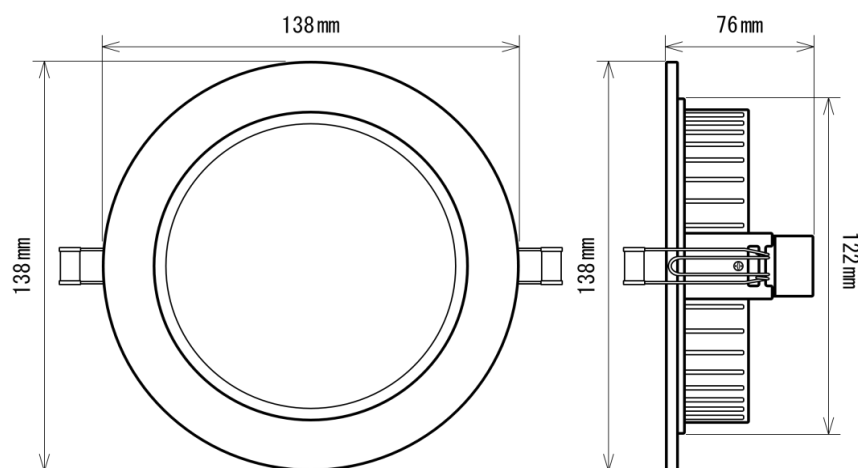

## 製品画像 1

## 製品仕様

製品名称	LEDダウンライト
製品型番	MT-TP12W-125DL/L
消費電力	12W
入力電圧	AC85~265V
周波数	50/60 Hz
全光束	1080lm
色温度	電球色
演色性	83Ra
照射角	120°
光源寿命	40000h ※1
電源	外付け
保護等級	-
使用温度範囲	-20°C ~ +45°C
口金	-
外形寸法	Φ 138 × H76mm
重量	430g
材質	アルミニウム+ポリカーボネート樹脂

## 製品寸法図