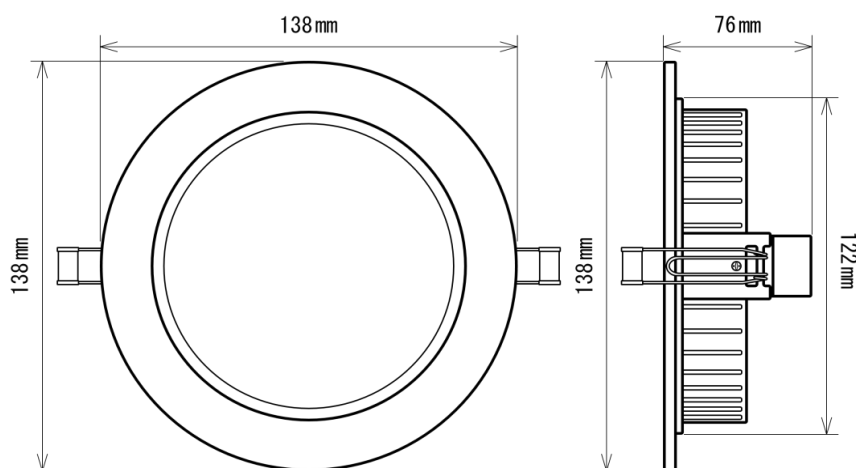

製品画像 1

製品仕様

製品名称	LEDダウンライト
製品型番	MT-TP12W-125DL/N
消費電力	12W
入力電圧	AC85~265V
周波数	50/60 Hz
全光束	1200lm
色温度	昼白色
演色性	83Ra
照射角	120°
光源寿命	40000h ※1
電源	外付け
保護等級	-
使用温度範囲	-20°C ~ +45°C
口金	-
外形寸法	Φ 138 × H76mm
重量	430g
材質	アルミニウム+ポリカーボネート樹脂

製品寸法図

備考欄

※1 表示は、LEDチップの設計寿命であり、製品の寿命を保証するものではありません。

※2 調光不可、保証期間3年