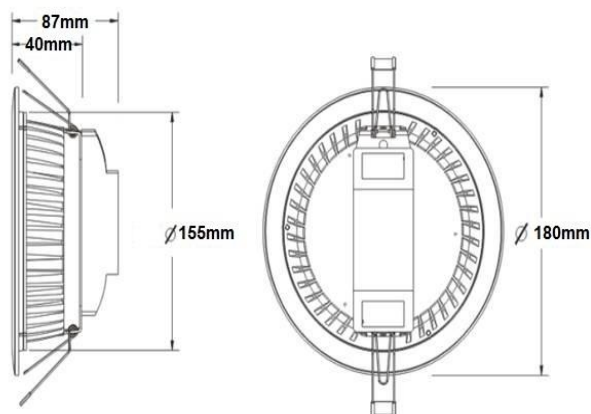

### LEDダウンライト 仕様書

製品番号	MT-TP12W-150DL
品名	LEDダウンライト
消費電力	12W
入力電圧	AC90-264V
サイズ	180X87MM ( $\varnothing 155$ )
照射角度	120度
全光束	1100-1300Lm
色温度	電球色・昼白色・昼光色
材料	AL+PC
電源	外付け
演色性	$\geq 85\text{Ra}$
力率	$> 0.95$
周波数	50/60 Hz
環境温度	$-20^{\circ}\text{C} \sim +50^{\circ}\text{C}$
認証	CE.RoHS.PSE
重量	520g
定格寿命	40000h