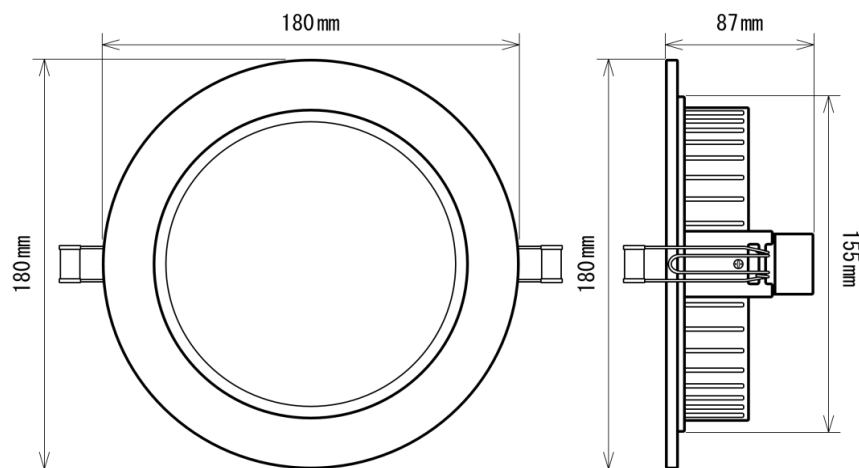

製品画像 1

製品仕様

製品名称	LEDダウンライト
製品型番	MT-TP15W-150DL/L
消費電力	15W
入力電圧	AC85~265V
周波数	50/60 Hz
全光束	1350lm
色温度	電球色
演色性	83Ra
照射角	120°
光源寿命	40000h ※1
電源	外付け
保護等級	-
使用温度範囲	-20°C ~ +45°C
口金	-
外形寸法	Φ 180 × H87mm
重量	550g
材質	アルミニウム+ポリカーボネート樹脂

製品寸法図

備考欄

※1 表示は、LEDチップの設計寿命であり、製品の寿命を保証するものではありません。

※2 調光不可、保証期間3年