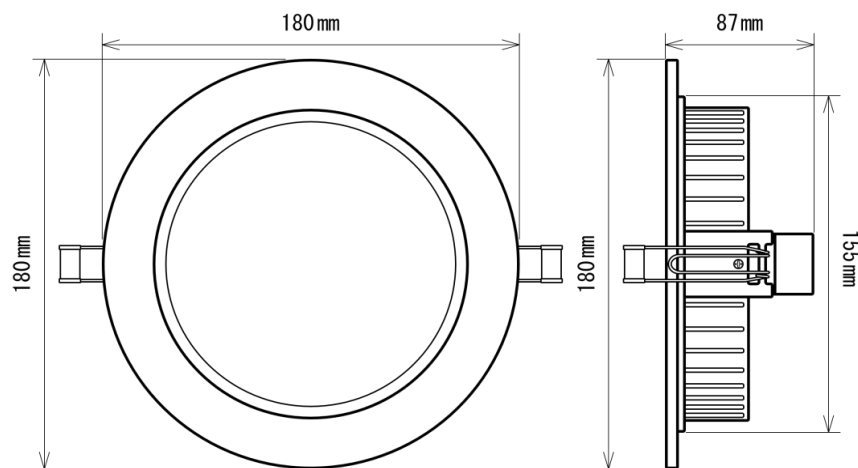

製品画像 1

製品仕様

製品名称	LEDダウンライト
製品型番	MT-TP15W-150DL/N
消費電力	15W
入力電圧	AC85~265V
周波数	50/60 Hz
全光束	1500lm
色温度	昼白色
演色性	83Ra
照射角	120°
光源寿命	40000h ※1
電源	外付け
保護等級	-
使用温度範囲	-20°C ~ +45°C
口金	-
外形寸法	Φ 180 × H87mm
重量	550g
材質	アルミニウム+ポリカーボネート樹脂

製品寸法図

備考欄

※1 表示は、LEDチップの設計寿命であり、製品の寿命を保証するものではありません。

※2 調光不可、保証期間3年