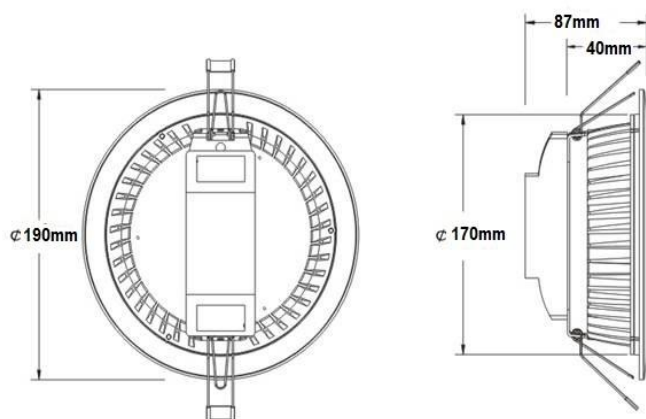

メートン株式会社

大阪市淀川区西中島 5 - 6 - 9 新大阪第一ビル 7F

U R L: <http://evolight.co.jp>

E-mail: info@evolight.co.jp

Tel: 06-6476-7706

Fax: 06-6476-7704

LEDダウンライト 仕様書

製品番号	MT-TP18W-175DL
品名	LEDダウンライト
消費電力	18W
入力電圧	AC90-264V
サイズ	190X87MM (φ170)
照射角度	120度
全光束	1800Lm
色温度	電球色・昼白色・昼光色
口金	
材料	AL+PC
電源	外付け
演色性	≥85Ra
力率	>0.95
周波数	50/60 Hz
環境温度	-20℃ ~ +50℃
認証	CE.RoHS.PSE
重量	680g
定格寿命	40000h