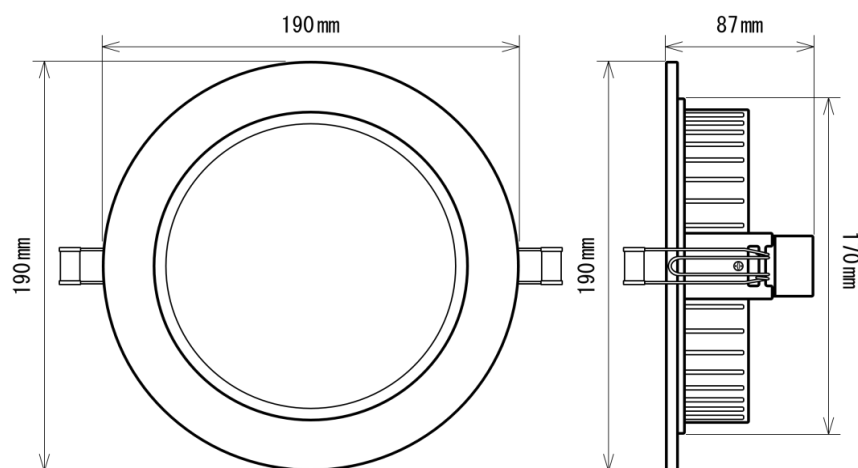

製品画像 1

製品仕様

製品名称	LEDダウンライト
製品型番	MT-TP18W-175DL/L
消費電力	18W
入力電圧	AC85~265V
周波数	50/60 Hz
全光束	1620lm
色温度	電球色
演色性	83Ra
照射角	120°
光源寿命	40000h ※1
電源	外付け
保護等級	-
使用温度範囲	-20°C ~ +45°C
口金	-
外形寸法	Φ 190 × H87mm
重量	680g
材質	アルミニウム+ポリカーボネート樹脂

製品寸法図

備考欄

※1 表示は、LEDチップの設計寿命であり、製品の寿命を保証するものではありません。

※2 調光不可、保証期間3年