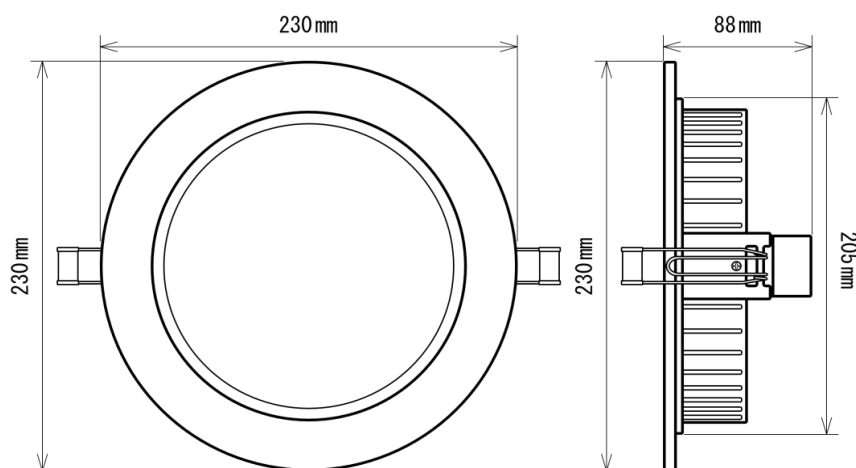

製品画像 1

製品仕様

製品名称	LEDダウンライト
製品型番	MT-TP28W-200DL/L
消費電力	28W
入力電圧	AC85~265V
周波数	50/60 Hz
全光束	2520lm
色温度	電球色
演色性	83Ra
照射角	120°
光源寿命	40000h ※1
電源	外付け
保護等級	-
使用温度範囲	-20°C ~ +45°C
口金	-
外形寸法	Φ 230 × H88mm
重量	870g
材質	アルミニウム+ポリカーボネート樹脂

製品寸法図

備考欄

※1 表示は、LEDチップの設計寿命であり、製品の寿命を保証するものではありません。

※2 調光不可、保証期間3年