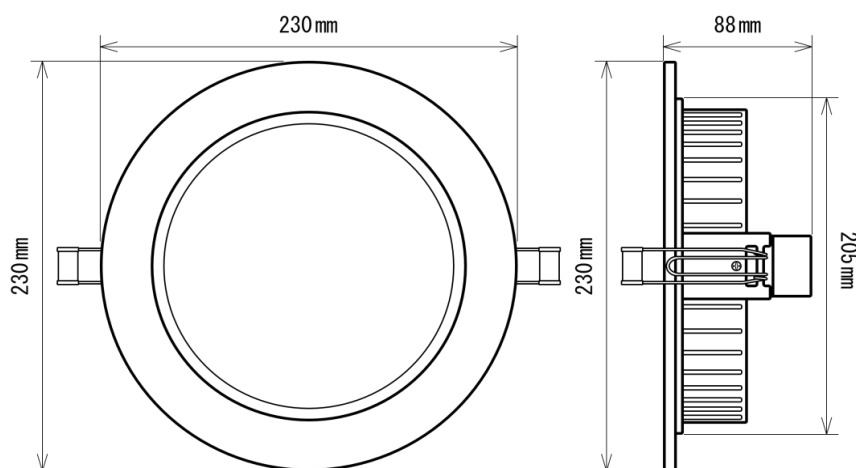

製品画像 1

製品仕様

製品名称	LEDダウンライト
製品型番	MT-TP28W-200DL/N
消費電力	28W
入力電圧	AC85~265V
周波数	50/60 Hz
全光束	2800lm
色温度	昼白色
演色性	83Ra
照射角	120°
光源寿命	40000h ※1
電源	外付け
保護等級	-
使用温度範囲	-20°C ~ +45°C
口金	-
外形寸法	Φ 230 × H88mm
重量	870g
材質	アルミニウム+ポリカーボネート樹脂

製品寸法図

備考欄

※1 表示は、LEDチップの設計寿命であり、製品の寿命を保証するものではありません。

※2 調光不可、保証期間3年