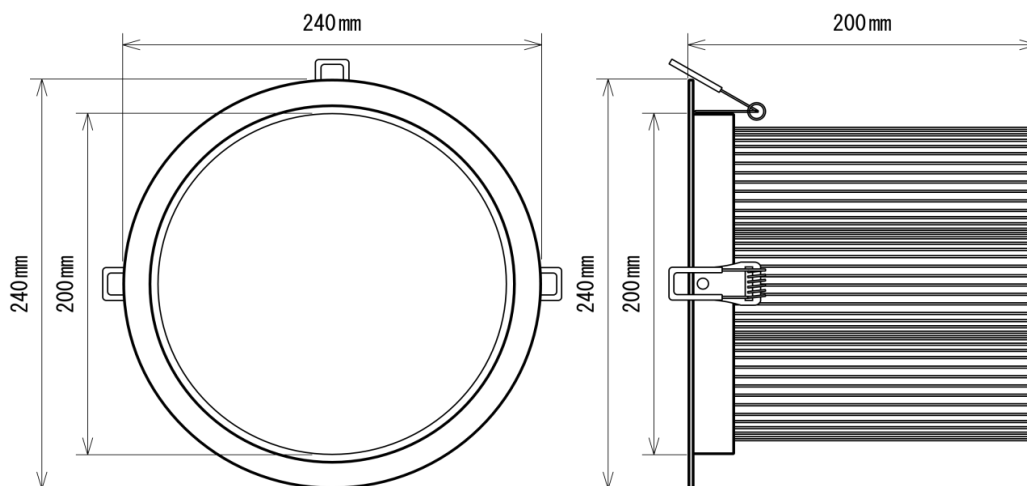

製品画像 1

製品仕様

製品名称	LEDダウンライト
製品型番	MT-TP80W-200DL/L
消費電力	80W
入力電圧	AC85~265V
周波数	50/60 Hz
全光束	8100lm
色温度	電球色
演色性	80Ra
照射角	120°
光源寿命	40000h ※1
電源	外付け
保護等級	-
使用温度範囲	-20°C ~ +45°C
口金	-
外形寸法	Φ 240 × H200mm
重量	2kg
材質	アルミニウム+ポリカーボネート樹脂

製品寸法図

備考欄

※1 表示は、LEDチップの設計寿命であり、製品の寿命を保証するものではありません。

※2 調光不可、保証期間3年