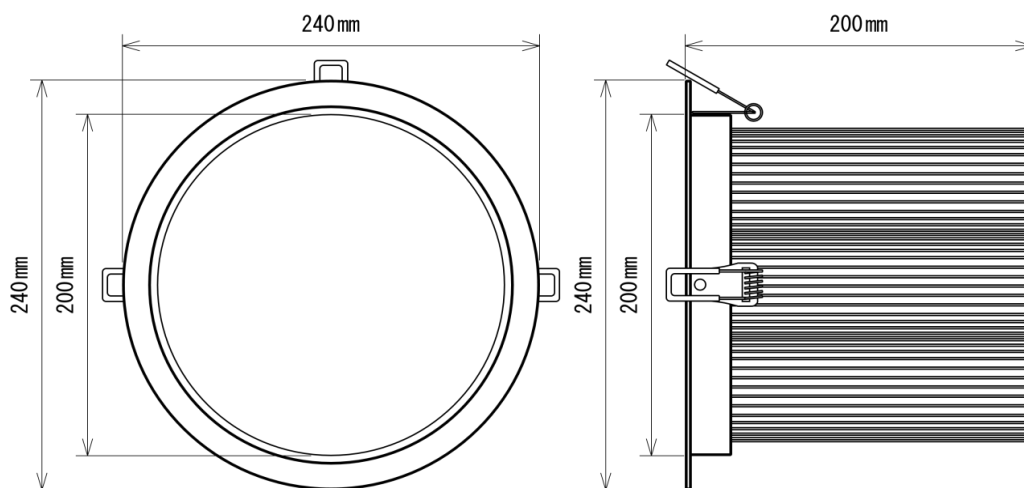

製品画像 1

製品仕様

製品名称	LEDダウンライト
製品型番	MT-TP80W-200DL/N
消費電力	80W
入力電圧	AC85~265V
周波数	50/60 Hz
全光束	9000lm
色温度	昼白色
演色性	80Ra
照射角	120°
光源寿命	40000h ※1
電源	外付け
保護等級	-
使用温度範囲	-20°C ~ +45°C
口金	-
外形寸法	Φ 240 × H200mm
重量	2kg
材質	アルミニウム+ポリカーボネート樹脂

製品寸法図

備考欄

- ※1 表示は、LEDチップの設計寿命であり、製品の寿命を保証するものではありません。
- ※2 調光不可、保証期間3年