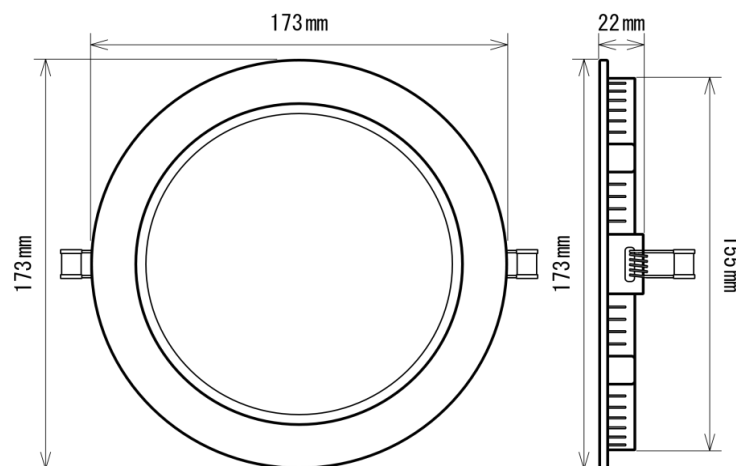

## 製品画像 1

## 製品仕様

製品名称	LEDダウンライト
製品型番	MT-TPR12W-155DL/L
消費電力	12W
入力電圧	AC85~265V
周波数	50/60 Hz
全光束	900lm
色温度	電球色
演色性	83Ra
照射角	120°
光源寿命	50000h ※1
電源	外付け
保護等級	-
使用温度範囲	-20°C ~ +45°C
口金	-
外形寸法	Φ 173 × H22mm
重量	340g ※2
材質	アルミニウム+ポリカーボネート樹脂

## 製品寸法図