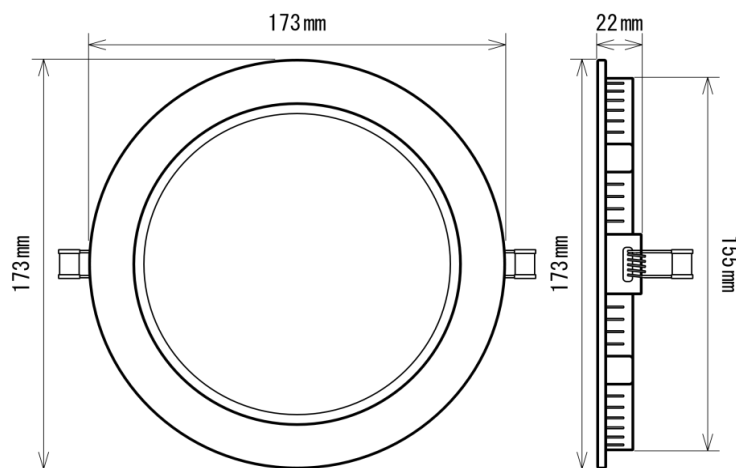

製品画像 1

製品仕様

製品名称	LEDダウンライト
製品型番	MT-TPR12W-155DL/N
消費電力	12W
入力電圧	AC85~265V
周波数	50/60 Hz
全光束	1000lm
色温度	昼白色
演色性	83Ra
照射角	120°
光源寿命	50000h ※1
電源	外付け
保護等級	-
使用温度範囲	-20°C ~ +45°C
口金	-
外形寸法	Φ 173 × H22mm
重量	340g ※2
材質	アルミニウム+ポリカーボネート樹脂

製品寸法図

備考欄

- ※1 表示は、LEDチップの設計寿命であり、製品の寿命を保証するものではありません。
- ※2 重量は、外付け電源の重量を含んでいます。
- ※3 調光不可、保証期間3年