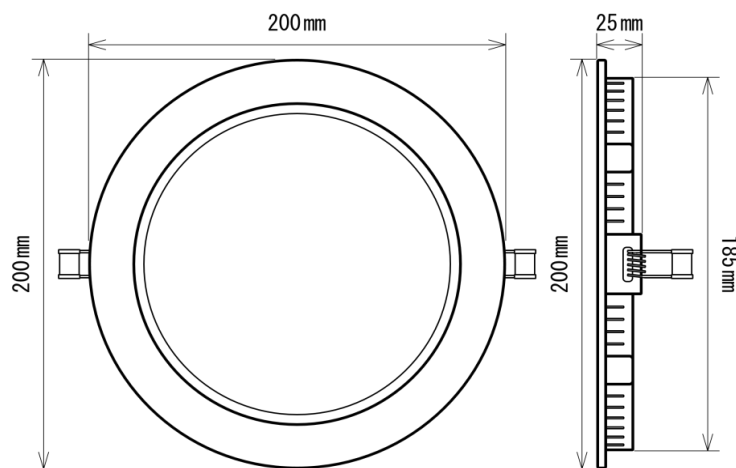

製品画像 1

製品仕様

製品名称	LEDダウンライト
製品型番	MT-TPR12W-185DL/L
消費電力	12W
入力電圧	AC85~265V
周波数	50/60 Hz
全光束	900lm
色温度	電球色
演色性	83Ra
照射角	120°
光源寿命	50000h ※1
電源	外付け
保護等級	-
使用温度範囲	-20°C ~ +45°C
口金	-
外形寸法	Φ 200 × H25mm
重量	450g ※2
材質	アルミニウム+ポリカーボネート樹脂

製品寸法図

備考欄

- ※1 表示は、LEDチップの設計寿命であり、製品の寿命を保証するものではありません。
- ※2 重量は、外付け電源の重量を含んでいます。
- ※3 調光不可、保証期間3年