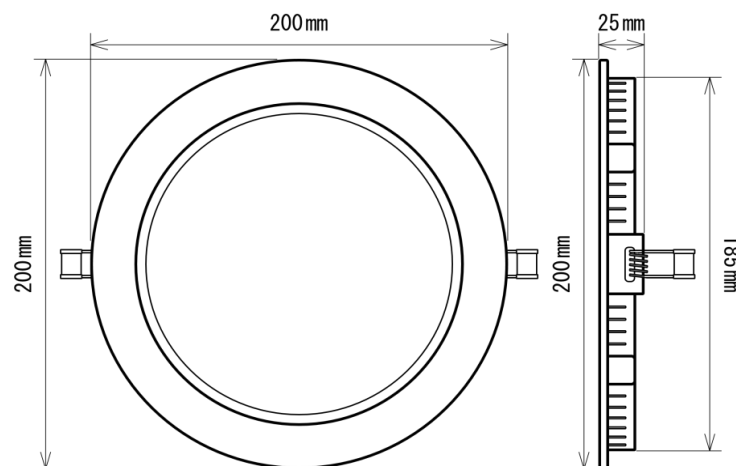

## 製品画像 1

## 製品仕様

製品名称	LEDダウンライト
製品型番	MT-TPR12W-185DL/N
消費電力	12W
入力電圧	AC85~265V
周波数	50/60 Hz
全光束	1000lm
色温度	昼白色
演色性	83Ra
照射角	120°
光源寿命	50000h ※1
電源	外付け
保護等級	-
使用温度範囲	-20°C ~ +45°C
口金	-
外形寸法	Φ 200 × H25mm
重量	450g ※2
材質	アルミニウム+ポリカーボネート樹脂

## 製品寸法図