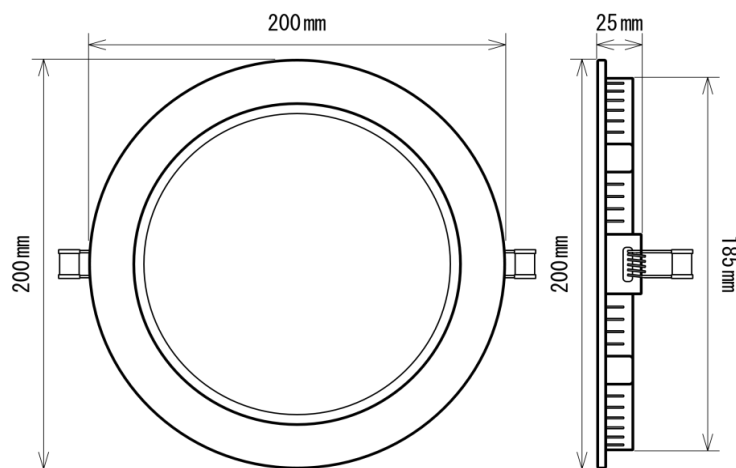

## 製品画像 1

## 製品仕様

製品名称	LEDダウンライト
製品型番	MT-TPR15W-185DL/L
消費電力	15W
入力電圧	AC85~265V
周波数	50/60 Hz
全光束	1260lm
色温度	電球色
演色性	83Ra
照射角	120°
光源寿命	50000h ※1
電源	外付け
保護等級	-
使用温度範囲	-20°C ~ +45°C
口金	-
外形寸法	Φ 200 × H25mm
重量	450g ※2
材質	アルミニウム+ポリカーボネート樹脂

## 製品寸法図