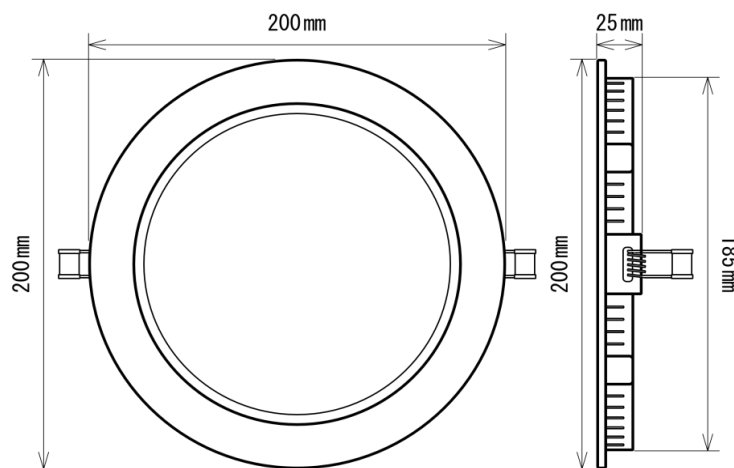

製品画像 1

製品仕様

製品名称	LEDダウンライト
製品型番	MT-TPR15W-185DL/N
消費電力	15W
入力電圧	AC85~265V
周波数	50/60 Hz
全光束	1400lm
色温度	昼白色
演色性	83Ra
照射角	120°
光源寿命	50000h ※1
電源	外付け
保護等級	-
使用温度範囲	-20°C ~ +45°C
口金	-
外形寸法	Φ 200 × H25mm
重量	450g ※2
材質	アルミニウム+ポリカーボネート樹脂

製品寸法図

備考欄

- ※1 表示は、LEDチップの設計寿命であり、製品の寿命を保証するものではありません。
- ※2 重量は、外付け電源の重量を含んでいます。
- ※3 調光不可、保証期間3年