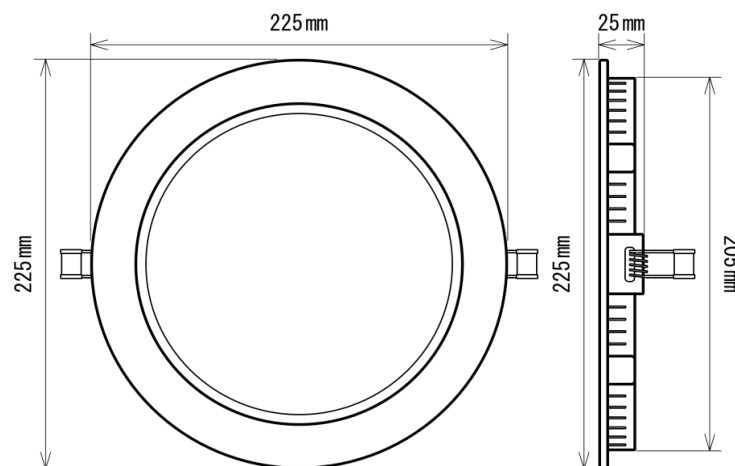

製品画像 1

製品仕様

製品名称	LEDダウンライト
製品型番	MT-TPR15W-205DL/L
消費電力	15W
入力電圧	AC85~265V
周波数	50/60 Hz
全光束	1260lm
色温度	電球色
演色性	83Ra
照射角	120°
光源寿命	50000h ※1
電源	外付け
保護等級	-
使用温度範囲	-20°C ~ +45°C
口金	-
外形寸法	Φ 225 × H25mm
重量	500g ※2
材質	アルミニウム+ポリカーボネート樹脂

製品寸法図

備考欄

- ※1 表示は、LEDチップの設計寿命であり、製品の寿命を保証するものではありません。
- ※2 重量は、外付け電源の重量を含んでいます。
- ※3 調光不可、保証期間3年