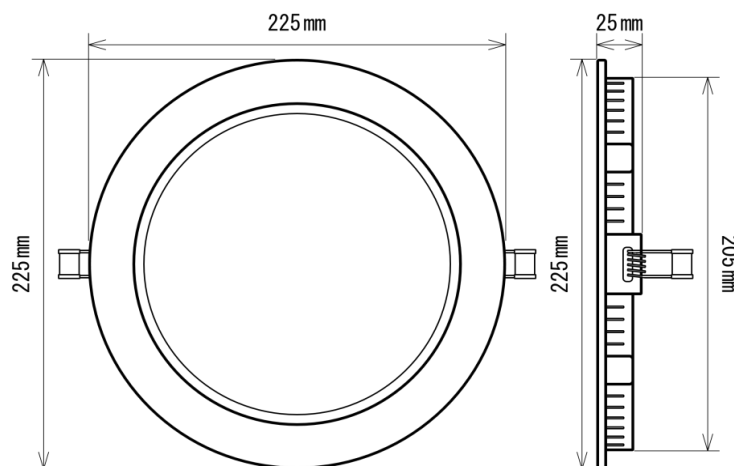

製品画像 1

製品仕様

製品名称	LEDダウンライト
製品型番	MT-TPR15W-205DL/N
消費電力	15W
入力電圧	AC85~265V
周波数	50/60 Hz
全光束	1400lm
色温度	昼白色
演色性	83Ra
照射角	120°
光源寿命	50000h ※1
電源	外付け
保護等級	-
使用温度範囲	-20°C ~ +45°C
口金	-
外形寸法	Φ 225 × H25mm
重量	500g ※2
材質	アルミニウム+ポリカーボネート樹脂

製品寸法図

備考欄

- ※1 表示は、LEDチップの設計寿命であり、製品の寿命を保証するものではありません。
- ※2 重量は、外付け電源の重量を含んでいます。
- ※3 調光不可、保証期間3年