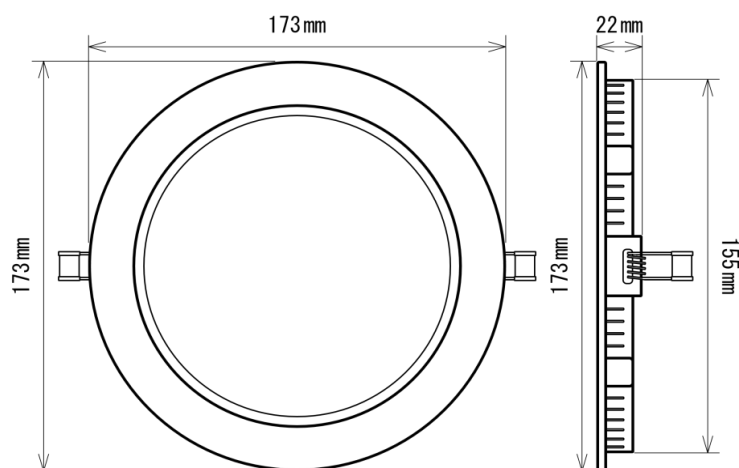

製品画像 1

製品仕様

製品名称	LEDダウンライト
製品型番	MT-TPR9W-155DL/L
消費電力	9W
入力電圧	AC85~265V
周波数	50/60 Hz
全光束	770lm
色温度	電球色
演色性	83Ra
照射角	120°
光源寿命	50000h ※1
電源	外付け
保護等級	-
使用温度範囲	-20°C ~ +45°C
口金	-
外形寸法	Φ 173 × H22mm
重量	340g ※2
材質	アルミニウム+ポリカーボネート樹脂

製品寸法図

備考欄

- ※1 表示は、LEDチップの設計寿命であり、製品の寿命を保証するものではありません。
- ※2 重量は、外付け電源の重量を含んでいます。
- ※3 調光不可、保証期間3年