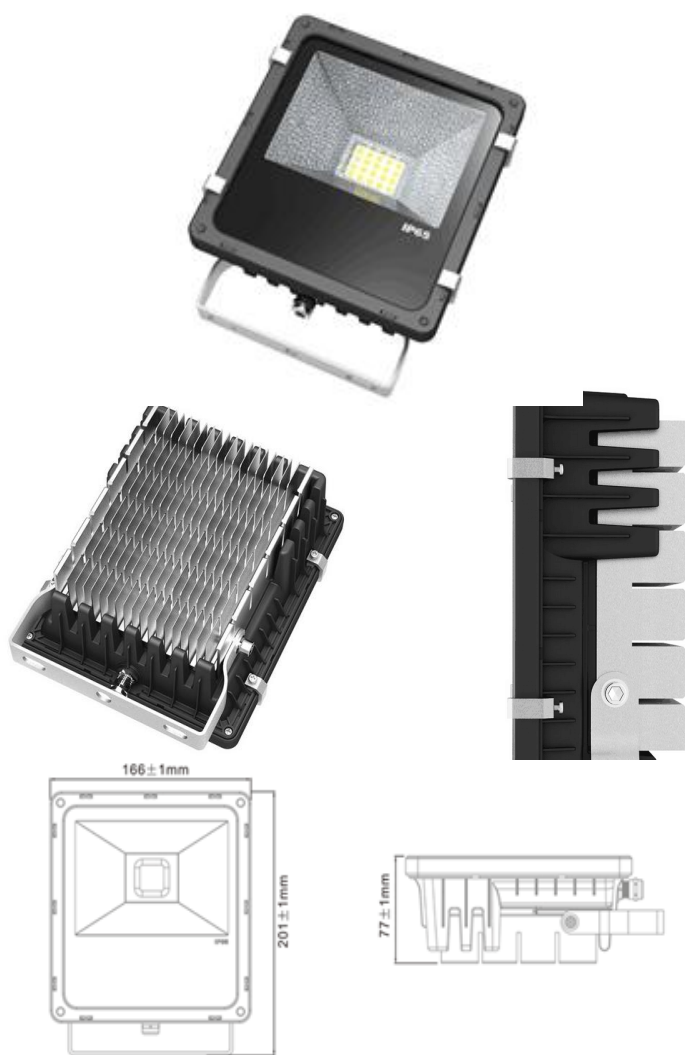

メートン株式会社

大阪市淀川区西中島 5 - 6 - 9 新大阪第一ビル 7F

U R L: <http://evolight.co.jp>

E-mail: info@evolight.co.jp

Tel: 06-6476-7706

Fax: 06-6476-7704

LED投光器 仕様書

製品番号	MT-YD20XF-W
品名	LED投光器
消費電力	20W
入力電圧	AC90-264V
サイズ	L201*W166*H77mm
照射角度	120°
全光束	2500lm
色温度	電球色・昼白色・昼光色
口金	—
材料	アルミ
電源	内蔵
演色性	≥80Ra
力率	>0.96
周波数	50/60 Hz
環境温度	-25°C ~ +50°C
IP指数	IP65
認証	PSE
重量	1.0kg
定格寿命	50000H