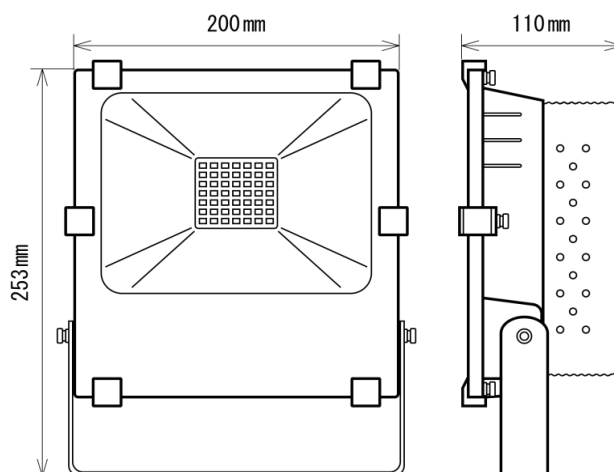

製品画像 1

製品仕様

製品名称	LED投光器
製品型番	MT-YD50XF-W/L
消費電力	50W
入力電圧	AC90~264V
周波数	50/60 Hz
全光束	5850lm
色温度	電球色
演色性	83Ra
照射角	120°
光源寿命	50000h ※1
電源	内蔵
保護等級	IP65
使用温度範囲	-25°C ~ +50°C
口金	-
外形寸法	W200×L253×H110mm
重量	2.5kg
材質	アルミニウム

製品寸法図

備考欄

※1 表示は、LEDチップの設計寿命であり、製品の寿命を保証するものではありません。

※2 調光不可、保証期間3年